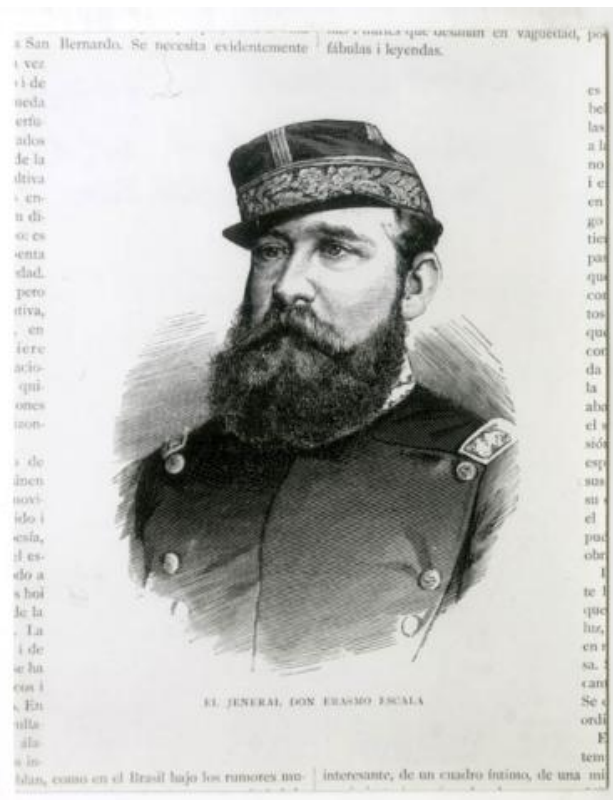

Registro ID: Ob-3-21459

Título:	Erasmus Escala Arriagada
Creador:	Desconocido/a
Institución:	Museo Histórico Nacional
Nombre por forma:	Fotografía
Nivel jerárquico:	Objeto

Ficha de registro

Institución

Museo Histórico Nacional

Número de registro

3-21459

Número de inventario

FA008214

Nivel de descripción

Objeto

Nombre por forma

Nombre	Cantidad
Fotografía	1

Descripción física

Reproducción fotográfica rectangular, orientación horizontal en blanco y negro de un dibujo en el que se representa en primer plano a un hombre de barba y bigote con uniforme militar. Al rededor de los márgenes de la fotografía líneas de palabras cortadas.

Dimensiones

Nombre por forma	Alto	Ancho
Fotografía	11.2 cm	8.7 cm

Creador

Creador	Obra atribuida
Desconocido/a	No

Fechas de creación

1986

Historia

Lugar de creación: Santiago