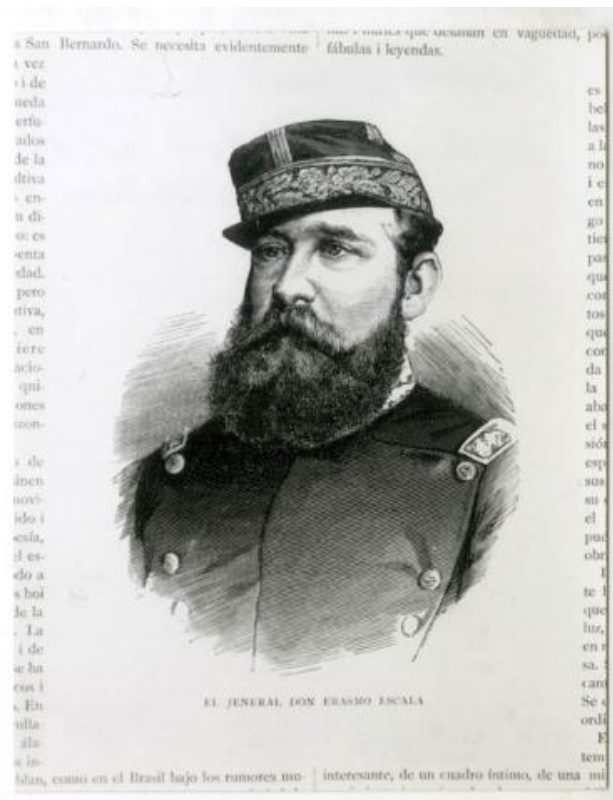

Registro ID: Ob-3-21459

Título:	Erasmus Escala Arriagada
Creador:	Desconocido/a
Institución:	Museo Histórico Nacional
Nombre por forma:	Fotografía
Nivel jerárquico:	Objeto

Ficha de registro

**Institución**

Museo Histórico Nacional

Número de registro

3-21459

Número de inventario

FA008214

Nivel de descripción

Objeto

Nombre por forma

Nombre	Cantidad
Fotografía	1

Descripción física

Reproducción fotográfica rectangular, orientación horizontal en blanco y negro de un dibujo en el que se representa en primer plano a un hombre de barba y bigote con uniforme militar. Al rededor de los márgenes de la fotografía líneas de palabras cortadas.

Dimensiones

Nombre por forma	Alto	Ancho
Fotografía	11.2 cm	8.7 cm

Creador

Creador	Obra atribuida
Desconocido/a	No

Fechas de creación

1986

Historia

Lugar de creación: Santiago