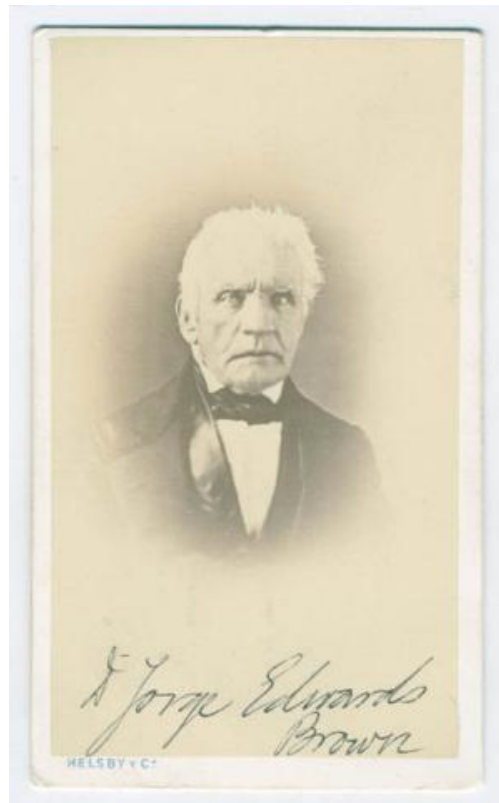

Registro ID: Ob-3-21416**Título: Retrato de Don Jorge Edwards Brown**

Institución: Museo Histórico Nacional

Nombre por forma: Fotografía

Nivel jerárquico: Objeto

Ficha de registro

**Institución**

Museo Histórico Nacional