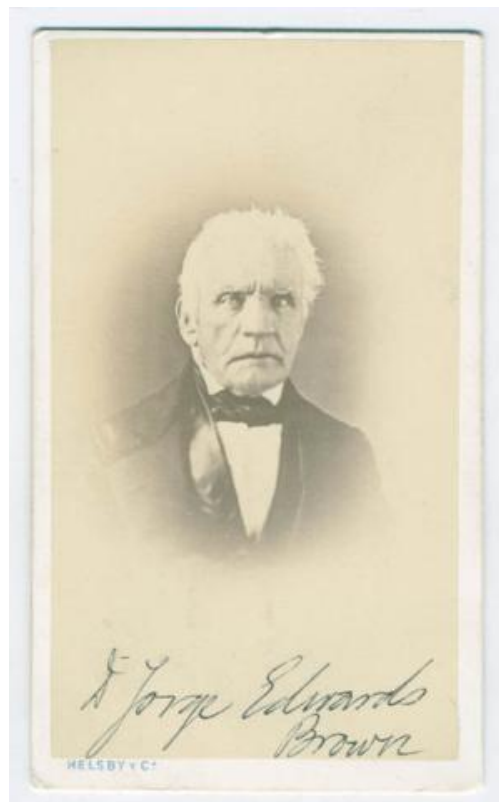

Registro ID: Ob-3-21416**Título: Retrato de Don Jorge Edwards Brown**

Institución: Museo Histórico Nacional

Nombre por forma: Fotografía

Nivel jerárquico: Objeto

Ficha de registro

**Institución**

Museo Histórico Nacional