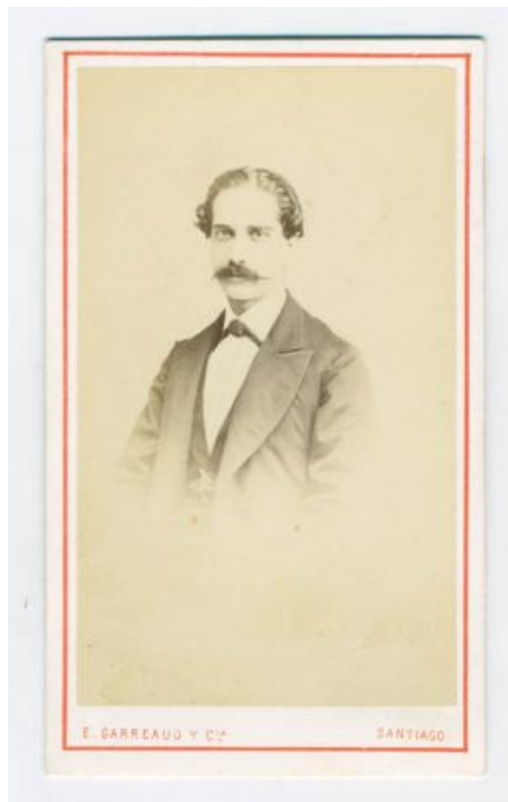

**Registro ID: Ob-3-21413**

|                   |                                      |
|-------------------|--------------------------------------|
| Título:           | <b>Retrato de Don Salomon Echuiz</b> |
| Creador:          | Pedro Emilio Garreaud                |
| Institución:      | Museo Histórico Nacional             |
| Nombre por forma: | Fotografía                           |
| Nivel jerárquico: | Objeto                               |