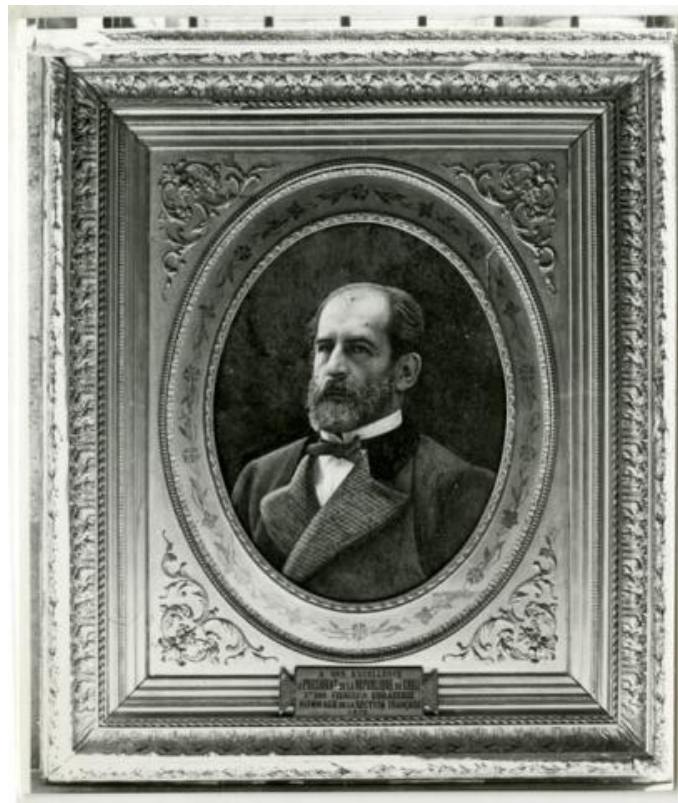

**Registro ID: Ob-3-21292****Título: Retrato de Federico Errázuriz Zañartu**

Creador: Desconocido/a

Institución: Museo Histórico Nacional

Nombre por forma: Fotografía

Nivel jerárquico: Objeto

**Nivel de descripción**

Objeto

**Nombre por forma**

Nombre	Cantidad
<a href="#">Fotografía</a>	1

**Descripción física**

Reproducción fotográfica rectangular, orientación vertical en blanco y negro de una pintura de caballete con marco estilo barroco. En ella un hombre semi calvo con barba y bigote en plano medio corto. Usa chaqueta y corbatín oscuro con solapa a cuadros. Fondo oscuro sin decoración. Se encuentra dentro de un ovalo. Placa con escrito en la parte inferior de la pintura.