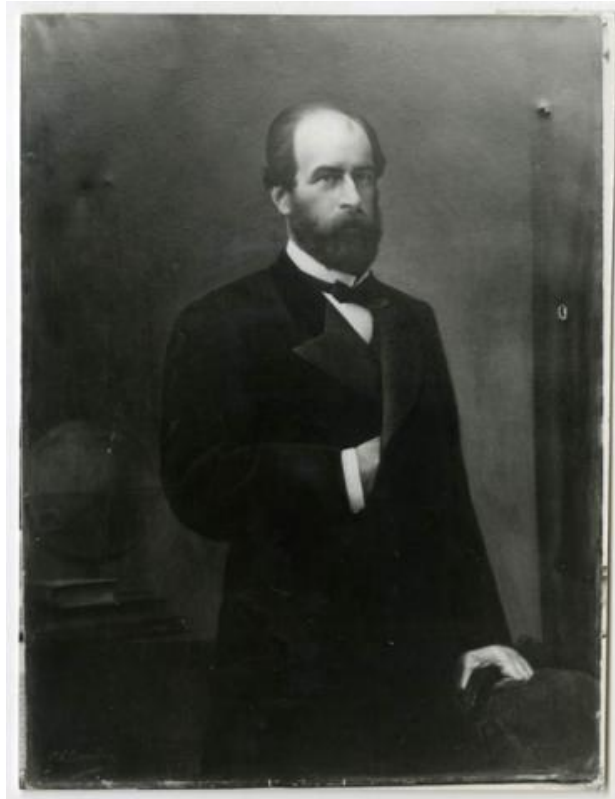

Registro ID: Ob-3-21291

Título:	Retrato de Don Federico Errázuriz Zañartu
Creador:	Desconocido/a
Institución:	Museo Histórico Nacional
Nombre por forma:	Fotografía
Nivel jerárquico:	Objeto

Ficha de registro

**Institución**

Museo Histórico Nacional

Número de registro

3-21291

Número de inventario

FA007761

Nivel de descripción

Objeto

Nombre por forma

Nombre	Cantidad
Fotografía	1

Personas Retratadas

[Federico Errázuriz Zañartu](#)

Descripción física

Reproducción fotográfica rectangular, orientación vertical en blanco y negro de una pintura de caballete en la que se representa a un hombre en pleno medio, semi calvo, con barba y bigote. usa traje y corbatín oscuro. Su mano derecha se esconde en la solapa de su chaqueta a altura del pecho. Su mano izquierda se apoya al respaldo de una silla. Tras él, parte de un escritorio y globo terráqueo.