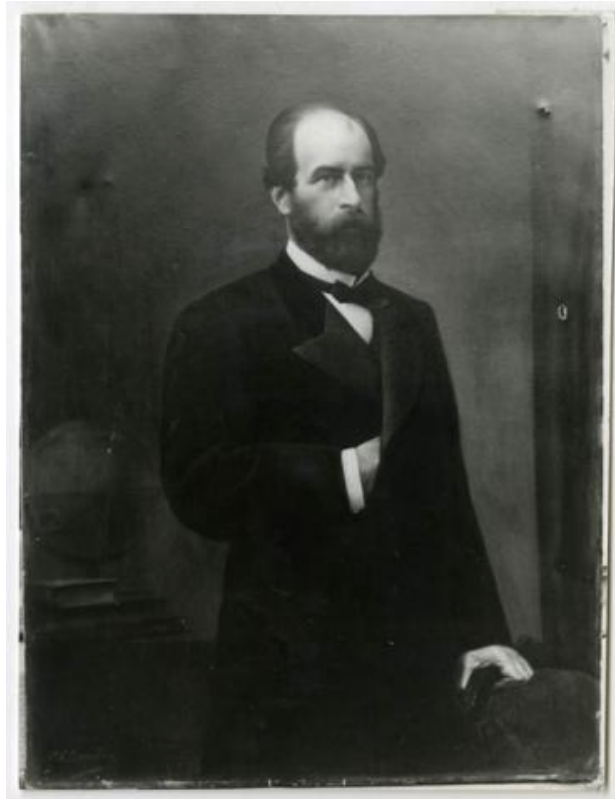

**Registro ID: Ob-3-21291**

Título:	<b>Retrato de Don Federico Errázuriz Zañartu</b>
Creador:	Desconocido/a
Institución:	Museo Histórico Nacional
Nombre por forma:	Fotografía
Nivel jerárquico:	Objeto

**Nivel de descripción**

Objeto

**Nombre por forma**

Nombre	Cantidad
<a href="#">Fotografía</a>	1

**Personas Retratadas**

[Federico Errázuriz Zañartu](#)

**Descripción física**

Reproducción fotográfica rectangular, orientación vertical en blanco y negro de una pintura de caballete en la que se representa a un hombre en pleno medio, semi calvo, con barba y bigote. usa traje y corbatín oscuro. Su mano derecha se esconde en la solapa de su chaqueta a altura del pecho. Su mano izquierda se apoya al respaldo de una silla. Tras él, parte de un escritorio y globo terráqueo.