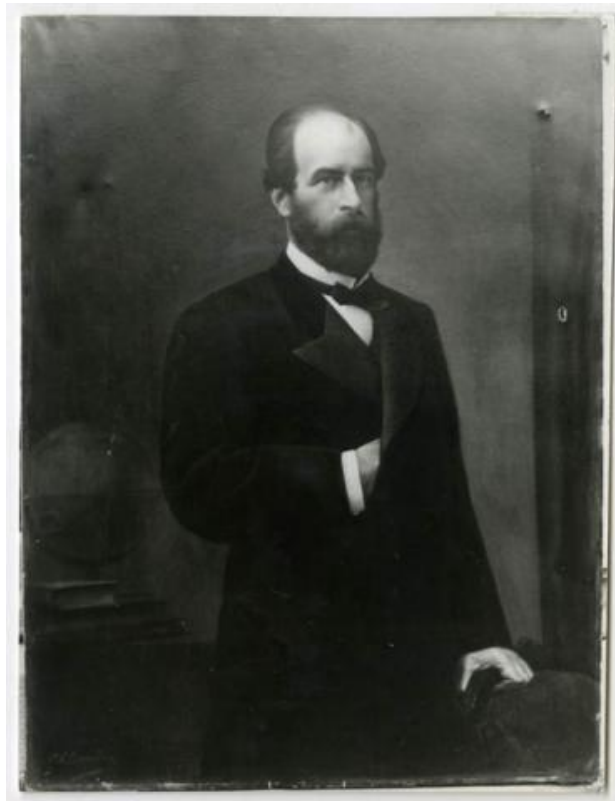

Registro ID: Ob-3-21291

Título:	Retrato de Don Federico Errázuriz Zañartu
Creador:	Desconocido/a
Institución:	Museo Histórico Nacional
Nombre por forma:	Fotografía
Nivel jerárquico:	Objeto

Ficha de registro

**Institución**

Museo Histórico Nacional

Número de registro

3-21291

Número de inventario

FA007761

Nivel de descripción

Objeto

Nombre por forma

Nombre	Cantidad
Fotografía	1

Personas Retratadas

[Federico Errázuriz Zañartu](#)

Descripción física

Reproducción fotográfica rectangular, orientación vertical en blanco y negro de una pintura de caballete en la que se representa a un hombre en pleno medio, semi calvo, con barba y bigote. usa traje y corbatín oscuro. Su mano derecha se esconde en la solapa de su chaqueta a altura del pecho. Su mano izquierda se apoya al respaldo de una silla. Tras él, parte de un escritorio y globo terráqueo.