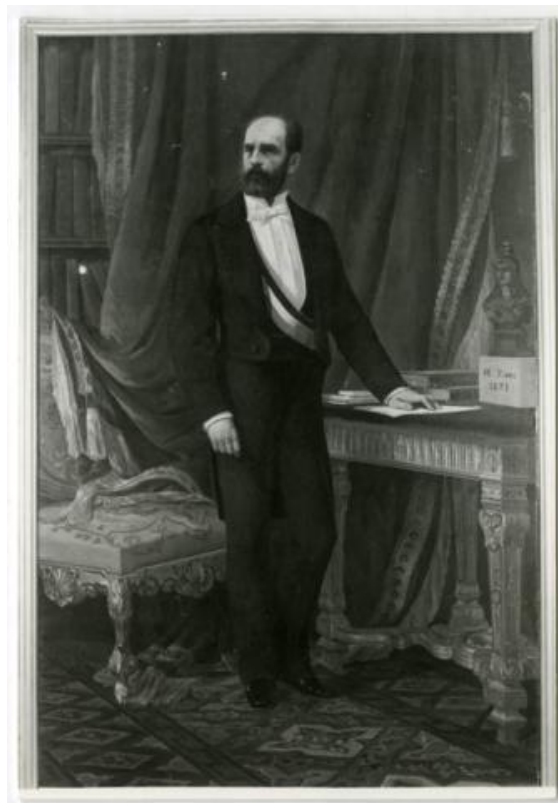

**Registro ID: Ob-3-21290**

Título:	<b>Retrato de Don Federico Errázuriz Zañartu</b>
Creador:	Desconocido/a
Institución:	Museo Histórico Nacional
Nombre por forma:	Fotografía
Nivel jerárquico:	Objeto

# Ficha de registro

---

**Institución**

Museo Histórico Nacional

**Número de registro**

3-21290

**Número de inventario**

FA007760

**Nivel de descripción**

Objeto

**Nombre por forma**

Nombre	Cantidad
<a href="#">Fotografía</a>	1

**Personas Retratadas**

[Federico Errázuriz Zañartu](#)

**Descripción física**

Reproducción fotográfica rectangular, orientación vertical en blanco y negro de una pintura de caballete en la que se representa a un hombre semi calvo, con bigote y barba en plano largo. Viste frac oscuro, camisa y corbata blanca. Usa en su pecho banda presidencial. Apoya su mano izquierda sobre mesa lateral en la cual hay un papel blanco, libros y una estatuilla de mujer. Tras él, sillón, cortinas oscuras largas y parte de una estantería. PINTURA ORIGINAL PRESTADA AL PALACIO DE LA MONEDA