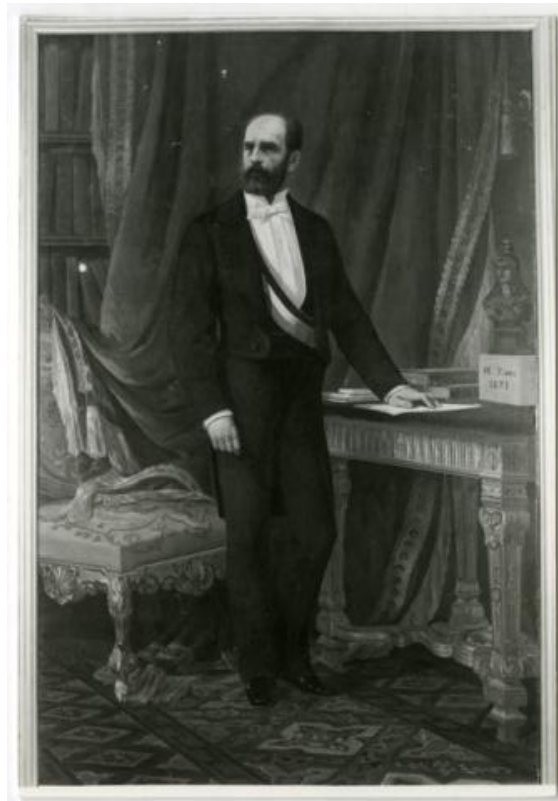

Registro ID: Ob-3-21290

Título:	Retrato de Don Federico Errázuriz Zañartu
Creador:	Desconocido/a
Institución:	Museo Histórico Nacional
Nombre por forma:	Fotografía
Nivel jerárquico:	Objeto

Ficha de registro

**Institución**

Museo Histórico Nacional

Número de registro

3-21290

Número de inventario

FA007760

Nivel de descripción

Objeto

Nombre por forma

Nombre	Cantidad
Fotografía	1

Personas Retratadas

[Federico Errázuriz Zañartu](#)

Descripción física

Reproducción fotográfica rectangular, orientación vertical en blanco y negro de una pintura de caballete en la que se representa a un hombre semi calvo, con bigote y barba en plano largo. Viste frac oscuro, camisa y corbata blanca. Usa en su pecho banda presidencial. Apoya su mano izquierda sobre mesa lateral en la cual hay un papel blanco, libros y una estatuilla de mujer. Tras él, sillón, cortinas oscuras largas y parte de una estantería. PINTURA ORIGINAL PRESTADA AL PALACIO DE LA MONEDA