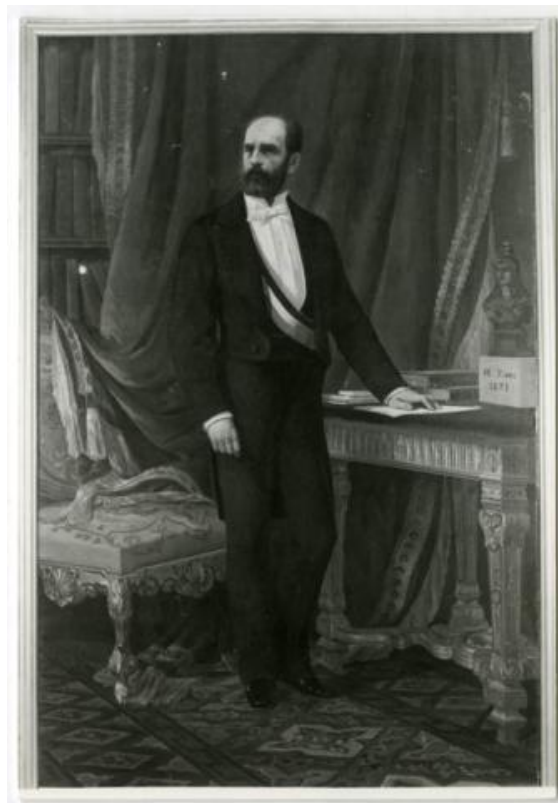

**Registro ID: Ob-3-21290****Título: Retrato de Don Federico Errázuriz Zañartu**

Creador: Desconocido/a

Institución: Museo Histórico Nacional

Nombre por forma: Fotografía

Nivel jerárquico: Objeto

# Ficha de registro

---

**Institución**

Museo Histórico Nacional

**Número de registro**

3-21290

**Número de inventario**

FA007760

**Nivel de descripción**

Objeto

**Nombre por forma**

Nombre	Cantidad
<a href="#">Fotografía</a>	1

**Personas Retratadas**

[Federico Errázuriz Zañartu](#)

**Descripción física**

Reproducción fotográfica rectangular, orientación vertical en blanco y negro de una pintura de caballete en la que se representa a un hombre semi calvo, con bigote y barba en plano largo. Viste frac oscuro, camisa y corbata blanca. Usa en su pecho banda presidencial. Apoya su mano izquierda sobre mesa lateral en la cual hay un papel blanco, libros y una estatuilla de mujer. Tras él, sillón, cortinas oscuras largas y parte de una estantería. PINTURA ORIGINAL PRESTADA AL PALACIO DE LA MONEDA