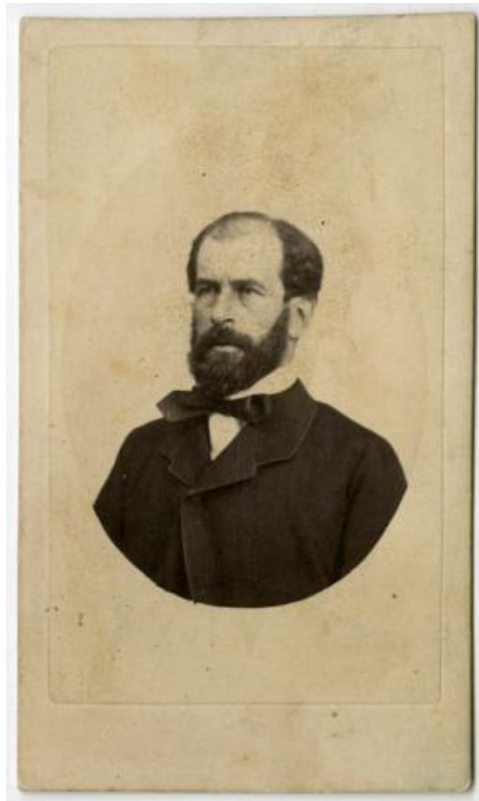

**Registro ID: Ob-3-21287**

Título:	<b>Retrato de Don Federico Errázuriz Zañartu</b>
Creador:	Desconocido/a
Institución:	Museo Histórico Nacional
Nombre por forma:	Fotografía
Nivel jerárquico:	Objeto

**Nivel de descripción**

Objeto

**Nombre por forma**

Nombre	Cantidad
<a href="#">Fotografía</a>	1

**Personas Retratadas**

[Federico Errázuriz Zañartu](#)

**Descripción física**

Fotografía rectangular, orientación vertical en blanco y negro de un hombre en plano medio corto con barba y bigote. Viste chaqueta y corbatín oscuro. Fondo claro sin decoración. Se encuentra enmarcado dentro un ovalo.

**Dimensiones**

Nombre por forma	Alto	Ancho
<a href="#">Fotografía</a>	8.8 cm	5.2 cm

**Creador**

Creador	Obra atribuida
Desconocido/a	No

**Fechas de creación**

Ca. 1865

---

**Ubicación actual**