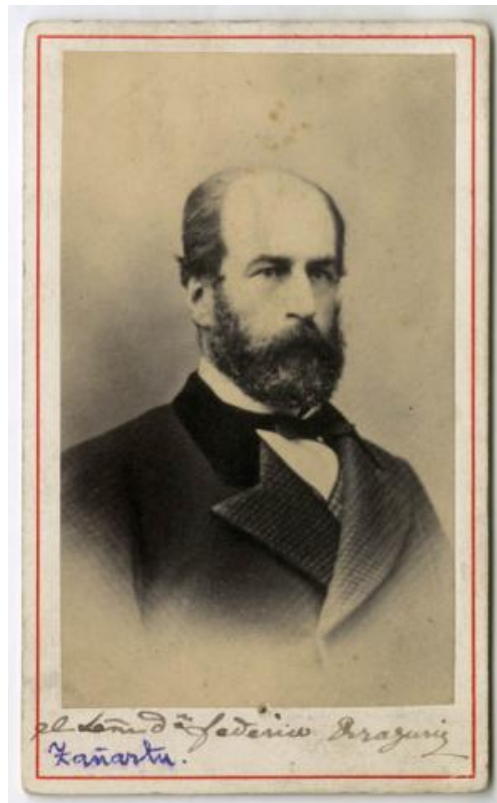

**Registro ID: Ob-3-21286**

Título:	<b>Retrato de Don Federico Errázuriz Zañartu</b>
Creador:	Desconocido/a
Institución:	Museo Histórico Nacional
Nombre por forma:	Fotografía
Nivel jerárquico:	Objeto

**Nivel de descripción**

Objeto

**Nombre por forma**

Nombre	Cantidad
<a href="#">Fotografía</a>	1

**Personas Retratadas**

[Federico Errázuriz Zañartu](#)

**Descripción física**

Fotografía rectangular, orientación vertical en blanco y negro de un hombre en primer plano, calvo, con bigote y barba. Usa abrigo oscuro con corbatín negro y camisa clara. Fondo claro sin decoración.

**Dimensiones**

Nombre por forma	Alto	Ancho
<a href="#">Fotografía</a>	8.9 cm	5.3 cm

**Creador**

Creador	Obra atribuida
Desconocido/a	No

**Fechas de creación**

Ca. 1870

---

**Ubicación actual**