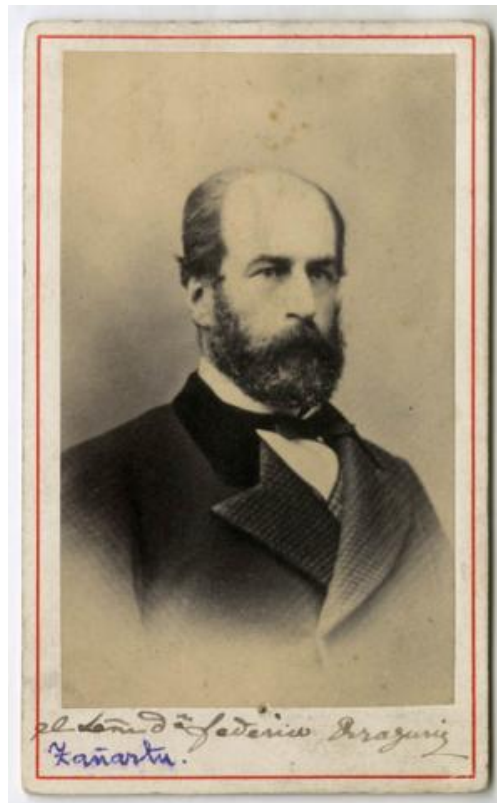

Registro ID: Ob-3-21286

Título:	Retrato de Don Federico Errázuriz Zañartu
Creador:	Desconocido/a
Institución:	Museo Histórico Nacional
Nombre por forma:	Fotografía
Nivel jerárquico:	Objeto

Ficha de registro

**Institución**

Museo Histórico Nacional

Número de registro

3-21286

Número de inventario

FA007758

Nivel de descripción

Objeto

Nombre por forma

Nombre	Cantidad
Fotografía	1

Personas Retratadas

[Federico Errázuriz Zañartu](#)

Descripción física

Fotografía rectangular, orientación vertical en blanco y negro de un hombre en primer plano, calvo, con bigote y barba. Usa abrigo oscuro con corbatín negro y camisa clara. Fondo claro sin decoración.

Dimensiones

Nombre por forma	Alto	Ancho
Fotografía	8.9 cm	5.3 cm

Creador

Creador	Obra atribuida
Desconocido/a	No

Fechas de creación

Ca. 1870

Ubicación actual

En depósito