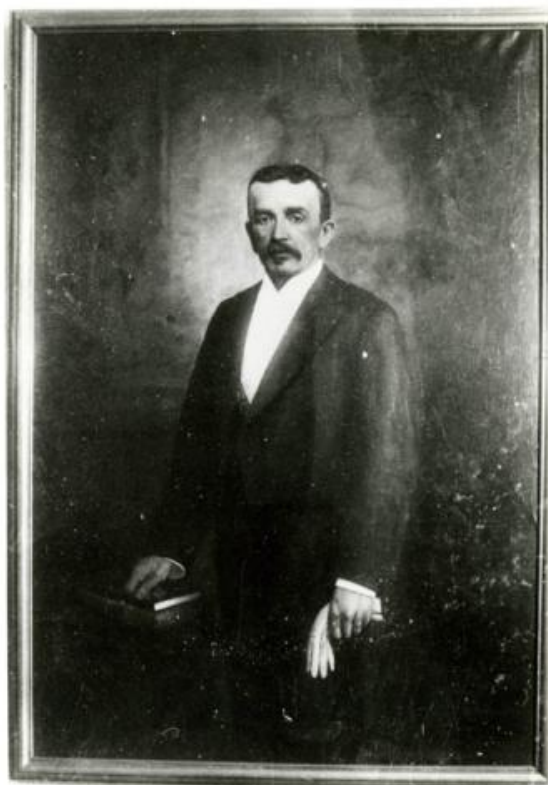

Registro ID: Ob-3-21277**Título: Retrato de Don Federico Errázuriz Echaurren**

Creador: Desconocido/a

Institución: Museo Histórico Nacional

Nombre por forma: Fotografía

Nivel jerárquico: Objeto

Ficha de registro

**Institución**

Museo Histórico Nacional

Número de registro

3-21277

Número de inventario

FA006988

Nivel de descripción

Objeto

Nombre por forma

Nombre	Cantidad
Fotografía	1

Personas Retratadas

[Federico Errázuriz Echaurren](#)

Descripción física

Reproducción fotográfica, orientación vertical en blanco y negro de una pintura de caballete en la que se representa a un hombre en plano medio vestido con traje oscuro y camisa cuello alto. Sostiene con su mano izquierda un guante blanco, con la derecha se apoya sobre un libro que se encuentra sobre una mesa a su costado.