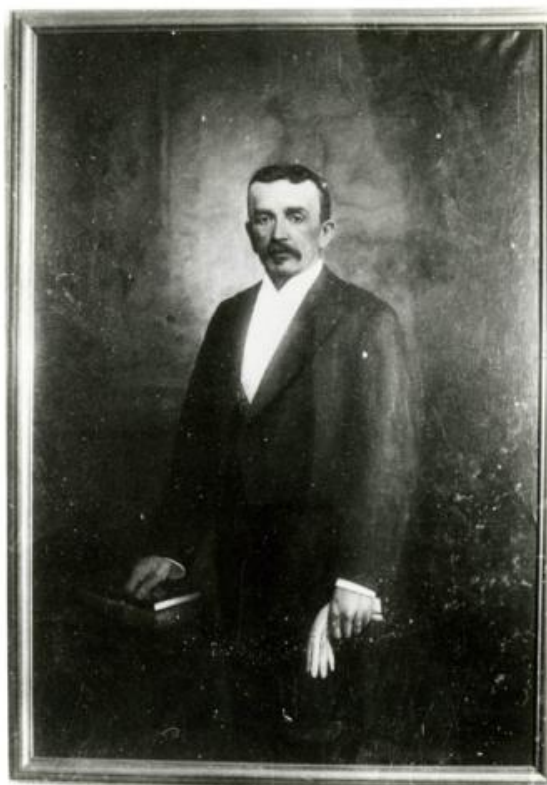

Registro ID: Ob-3-21277**Título: Retrato de Don Federico Errázuriz Echaurren**

Creador: Desconocido/a

Institución: Museo Histórico Nacional

Nombre por forma: Fotografía

Nivel jerárquico: Objeto

Ficha de registro

**Institución**

Museo Histórico Nacional

Número de registro

3-21277

Número de inventario

FA006988

Nivel de descripción

Objeto

Nombre por forma

Nombre	Cantidad
Fotografía	1

Personas Retratadas

[Federico Errázuriz Echaurren](#)

Descripción física

Reproducción fotográfica, orientación vertical en blanco y negro de una pintura de caballete en la que se representa a un hombre en plano medio vestido con traje oscuro y camisa cuello alto. Sostiene con su mano izquierda un guante blanco, con la derecha se apoya sobre un libro que se encuentra sobre una mesa a su costado.