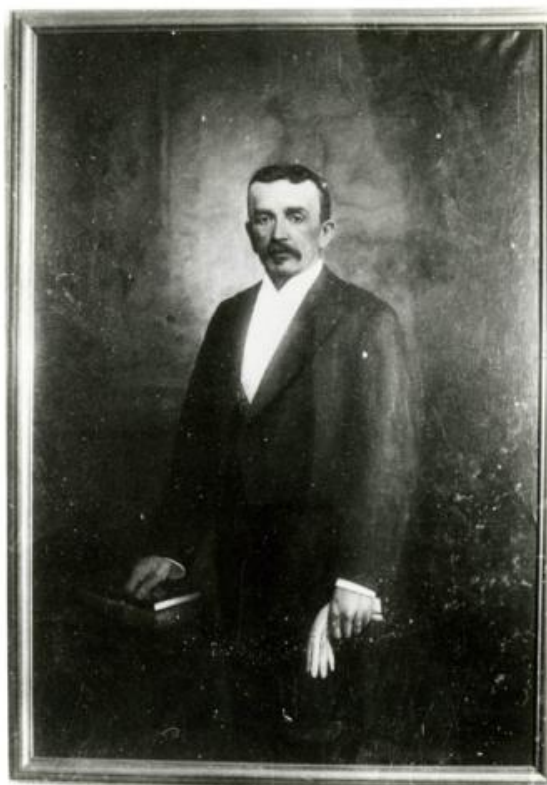

**Registro ID: Ob-3-21277****Título: Retrato de Don Federico Errázuriz Echaurren**

Creador: Desconocido/a

Institución: Museo Histórico Nacional

Nombre por forma: Fotografía

Nivel jerárquico: Objeto

**Nivel de descripción**

Objeto

**Nombre por forma**

Nombre	Cantidad
<a href="#">Fotografía</a>	1

**Personas Retratadas**

[Federico Errázuriz Echaurren](#)

**Descripción física**

Reproducción fotográfica, orientación vertical en blanco y negro de una pintura de caballete en la que se representa a un hombre en plano medio vestido con traje oscuro y camisa cuello alto. Sostiene con su mano izquierda un guante blanco, con la derecha se apoya sobre un libro que se encuentra sobre una mesa a su costado.