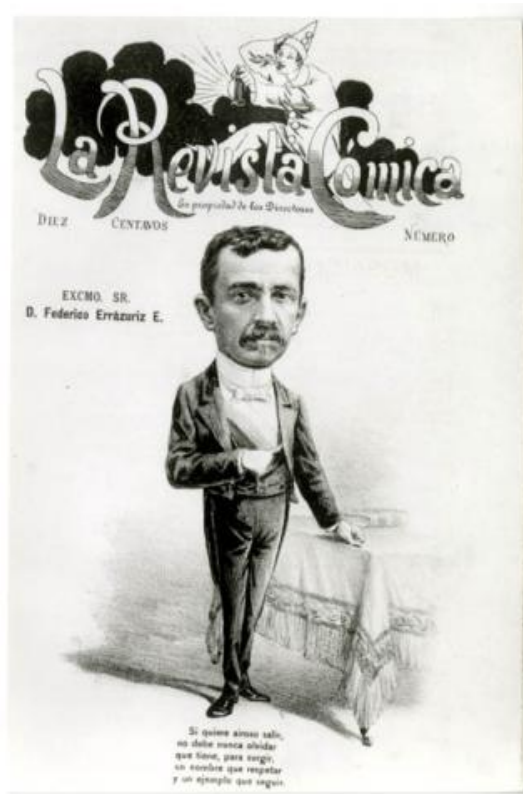

Registro ID: Ob-3-21276

Título:	Don Federico Errázuriz Echaurren
Creador:	Luis Fernando Rojas
Institución:	Museo Histórico Nacional
Nombre por forma:	Fotografía
Nivel jerárquico:	Objeto

Ficha de registro

Nombre por forma

Nombre	Cantidad
Fotografía	1

Personas Retratadas

[Federico Errázuriz Echaurren](#)

Descripción física

Reproducción fotográfica, orientación vertical en blanco y negro de caricatura de un hombre de bigote, con frac y banda en su pecho. Su mano izquierda se esconde dentro de su chaleco, la derecha se apoya sobre parte de una mesa con mantel. En la parte superior de la imagen la frase "La revista cómica" la cual tiene de fondo el dibujo de un payaso con sus piernas extendidas.

Dimensiones

Nombre por forma	Alto	Ancho
Fotografía	7.1 cm	7.3 cm

Creador

Creador	Obra atribuida
Luis Fernando Rojas	No

Fechas de creación

Ca. 1985

Historia

Lugar de creación: Santiago