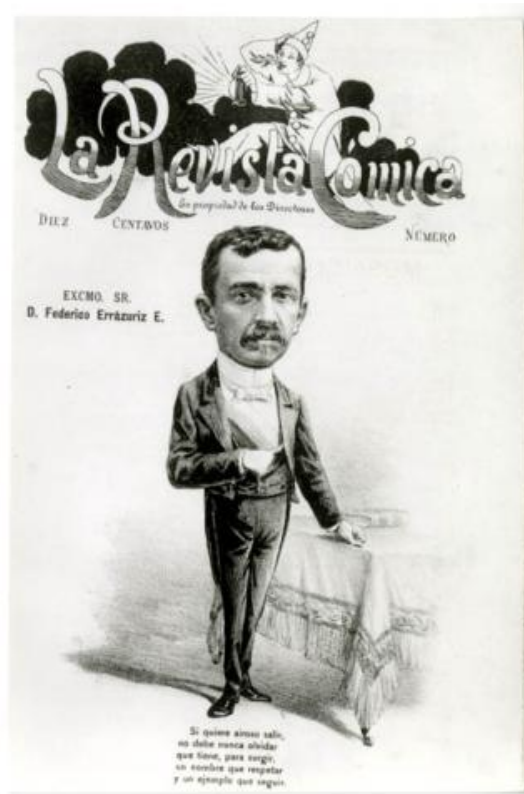

**Registro ID: Ob-3-21276****Título: Don Federico Errázuriz Echaurren**

Creador: Luis Fernando Rojas

Institución: Museo Histórico Nacional

Nombre por forma: Fotografía

Nivel jerárquico: Objeto

## Institución

Museo Histórico Nacional

## Descripción física

Reproducción fotográfica, orientación vertical en blanco y negro de caricatura de un hombre de bigote, con frac y banda en su pecho. Su mano izquierda se esconde dentro de su chaleco, la derecha se apoya sobre parte de una mesa con mantel. En la parte superior de la imagen la frase "La revista cómica" la cual tiene de fondo el dibujo de un payaso con sus piernas extendidas.