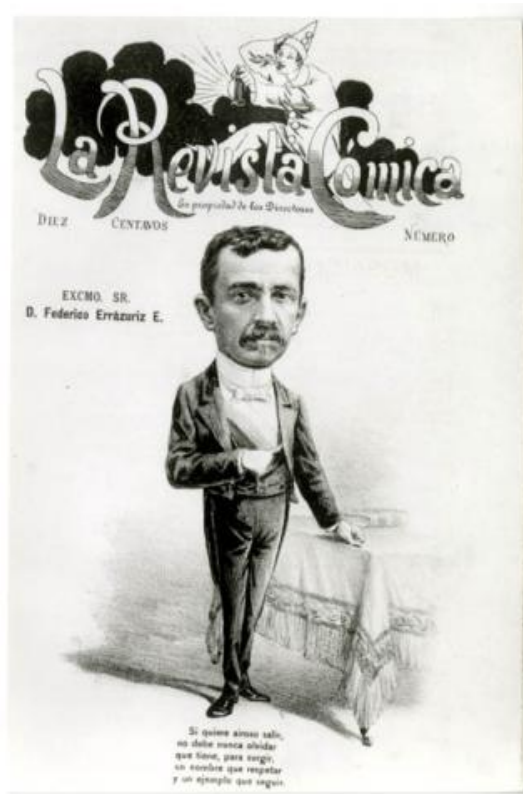

**Registro ID: Ob-3-21276**

Título:	<b>Don Federico Errázuriz Echaurren</b>
Creador:	Luis Fernando Rojas
Institución:	Museo Histórico Nacional
Nombre por forma:	Fotografía
Nivel jerárquico:	Objeto

## Institución

Museo Histórico Nacional

## Descripción física

Reproducción fotográfica, orientación vertical en blanco y negro de caricatura de un hombre de bigote, con frac y banda en su pecho. Su mano izquierda se esconde dentro de su chaleco, la derecha se apoya sobre parte de una mesa con mantel. En la parte superior de la imagen la frase "La revista cómica" la cual tiene de fondo el dibujo de un payaso con sus piernas extendidas.