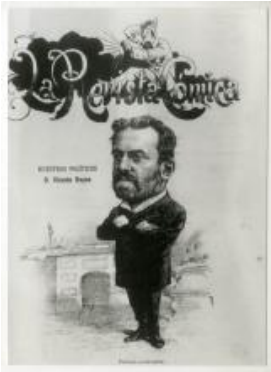

Ficha de registro

Institución

Museo Histórico Nacional

Número de registro

3-21132

Número de inventario

FA006583

Nivel de descripción

Objeto

Nombre por forma

Nombre	Cantidad
Fotografía	1

Descripción física

Reproducción fotográfica de dibujo rectangular, orientación vertical en blanco y negro de hombre de traje oscuro con sus brazos cruzados. Al fondo un escritorio y silla. En la parte superior el escrito "La Revista Cómica" sobre estas letras un payaso sosteniendo su sombrero.

Dimensiones

Nombre por forma	Alto	Ancho
Fotografía	11.6 cm	8.5 cm

Creador

Creador	Obra atribuida
Desconocido/a	No

Fechas de creación

Ca. 1986