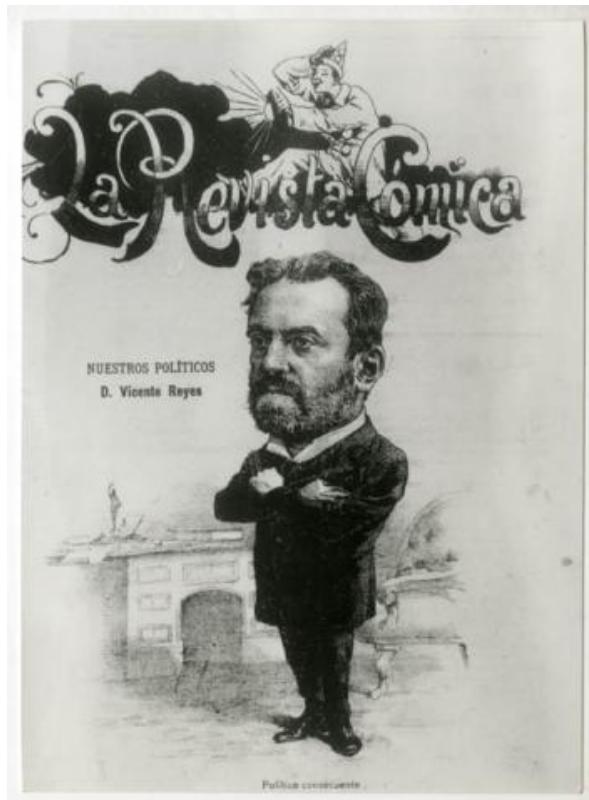

**Registro ID: Ob-3-21132**

Título:	<b>Vicente Reyes Palazuelos</b>
Creador:	Desconocido/a
Institución:	Museo Histórico Nacional
Nombre por forma:	Fotografía
Nivel jerárquico:	Objeto

## Descripción física

Reproducción fotográfica de dibujo rectangular, orientación vertical en blanco y negro de hombre de traje oscuro con sus brazos cruzados. Al fondo un escritorio y silla. En la parte superior el escrito "La Revista Cómica" sobre estas letras un payaso sosteniendo su sombrero.