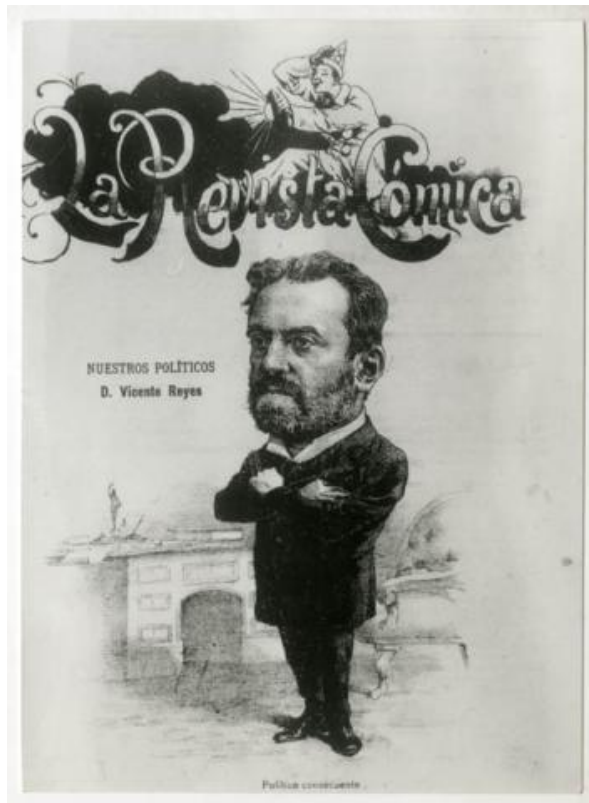

**Registro ID: Ob-3-21132**

Título:	<b>Vicente Reyes Palazuelos</b>
Creador:	Desconocido/a
Institución:	Museo Histórico Nacional
Nombre por forma:	Fotografía
Nivel jerárquico:	Objeto

## Descripción física

Reproducción fotográfica de dibujo rectangular, orientación vertical en blanco y negro de hombre de traje oscuro con sus brazos cruzados. Al fondo un escritorio y silla. En la parte superior el escrito "La Revista Cómica" sobre estas letras un payaso sosteniendo su sombrero.