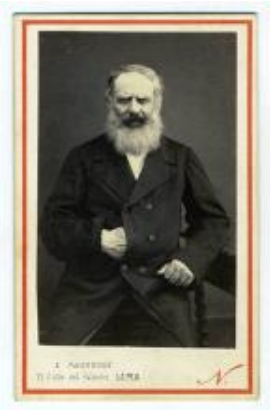

Ficha de registro

Institución

Museo Histórico Nacional

Número de registro

3-21016

Número de inventario

FA004824

Nivel de descripción

Objeto

Nombre por forma

Nombre	Cantidad
Fotografía	1

Descripción física

REMATE CASA CHADWICK, LA SERENA

Creador

Creador	Obra atribuida
Eugenio Manoury	No

Historia

Lugar de creación: LIMA - PERU

Ubicación actual

En depósito

URL: <https://fotografia.surdoc.cl/registro/3-21016>