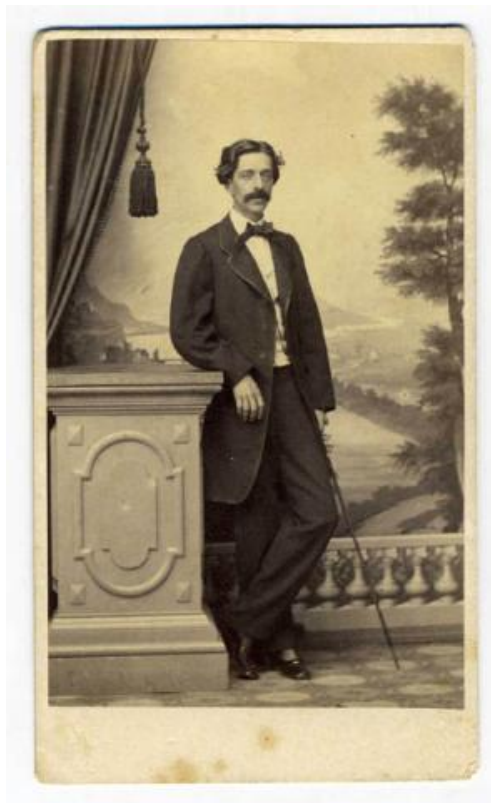

Registro ID: Ob-3-21011**Título: Retrato de Don Federico Astaburuaga Gómez**

Institución: Museo Histórico Nacional

Nombre por forma: Fotografía

Nivel jerárquico: Objeto

Ficha de registro

**Institución**

Museo Histórico Nacional

Número de registro

3-21011

Número de inventario

FA-4811

Nivel de descripción

Objeto

Nombre por forma

Nombre	Cantidad
Fotografía	1