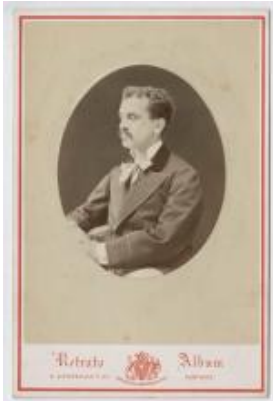

Ficha de registro

Institución

Museo Histórico Nacional

Número de registro

3-20642

Número de inventario

FB007320

Nivel de descripción

Objeto

Nombre por forma

Nombre	Cantidad
Fotografía	1

Creador

Creador	Obra atribuida
Pedro Emilio Garreaud	No

Fábrica

[E. Garreaud y Cía.](#)

Historia

Lugar de creación: SANTIAGO

Ubicación actual

En depósito

URL: <https://fotografia.surdoc.cl/registro/3-20642>