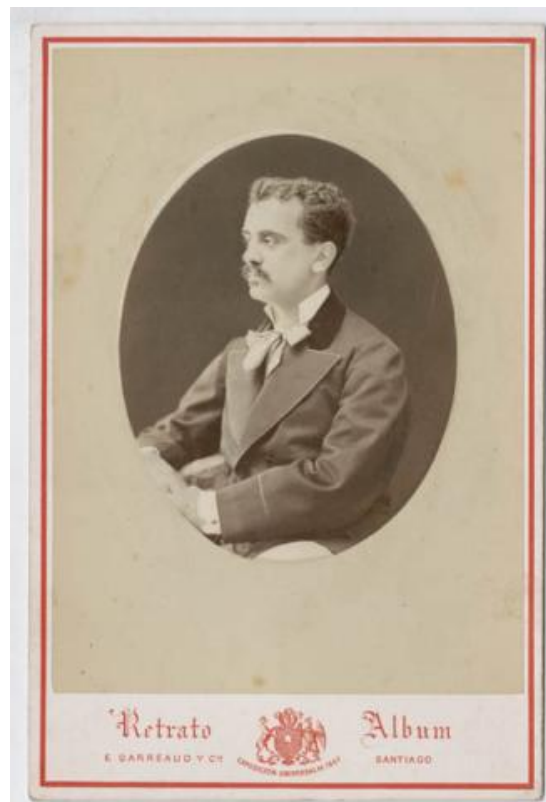

Registro ID: Ob-3-20642

Título:	Retrato de Don Ventura Blanco Viel
Creador:	Pedro Emilio Garreaud
Institución:	Museo Histórico Nacional
Nombre por forma:	Fotografía
Nivel jerárquico:	Objeto

Ficha de registro

**Institución**

Museo Histórico Nacional

Número de registro

3-20642

Número de inventario

FB007320

Nivel de descripción

Objeto