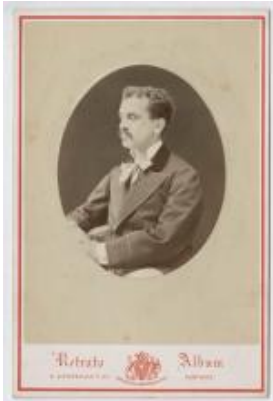

Registro ID: Ob-3-20642

Título:	Retrato de Don Ventura Blanco Viel
Creador:	Pedro Emilio Garreaud
Institución:	Museo Histórico Nacional
Nombre por forma:	Fotografía
Nivel jerárquico:	Objeto

Ficha de registro

**Institución**

Museo Histórico Nacional

Número de registro

3-20642

Número de inventario

FB007320

Nivel de descripción

Objeto