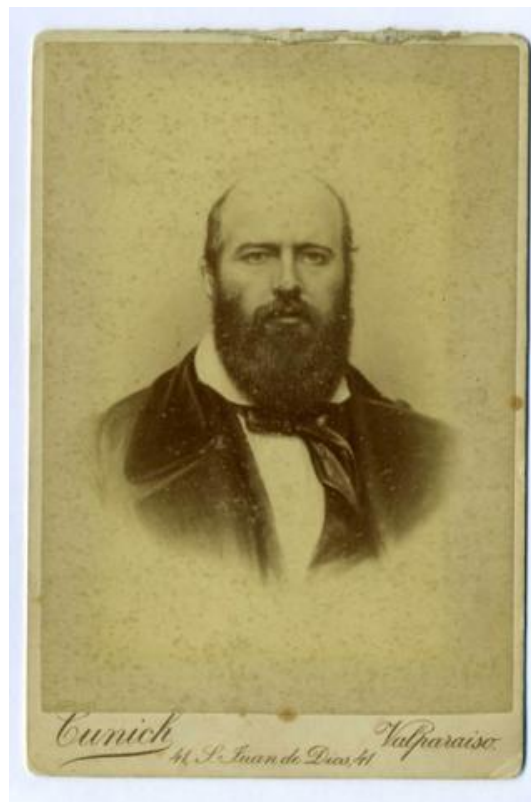

Registro ID: Ob-3-20050

Título:	RETRATO DE DON ALBERTO ODE
Creador:	Miguel Guillermo Cunich Marcovich
Institución:	Museo Histórico Nacional
Nombre por forma:	Fotografía
Nivel jerárquico:	Objeto

Ficha de registro

**Institución**

Museo Histórico Nacional

Número de registro

3-20050

Número de inventario

FB008780

Nivel de descripción

Objeto