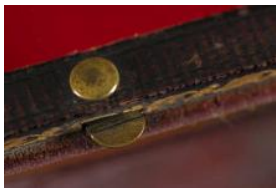

Ficha de registro

Institución

Museo Histórico Nacional

Número de registro

3-1954

Número de inventario

FK-44

Nivel de descripción

Objeto

Nombre por forma

Nombre	Cantidad
Daguerrotipo	1

Descripción física

Estuche rectangular, de color café y decoración en relieve, falta cubierta. Fotografía en placa metálica, cubierta con vidrio, y sobre el mismo borde dorado en alto relieve.

Composición en base a figura masculina de tres cuartos, sedente de medio perfil derecho. Usa barba sin bigotes, viste traje y apoya sus brazos en la silla. Presenta el rostro y joyas iluminadas.

1. 1/6 de placa

Dimensiones

Nombre por forma	Parte	Alto	Ancho
Daguerrotipo	Placa	9.5 cm	8.2 cm

Técnica/Material

Nombre por forma	Parte	Material
Daguerrotipo	Estuche	Madera
Daguerrotipo	Estuche	Cuero