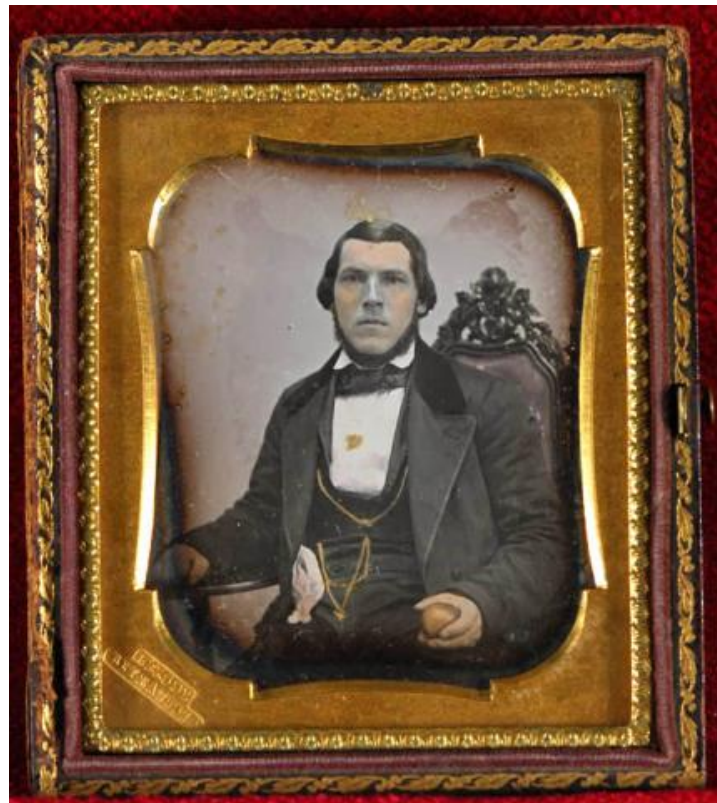

**Registro ID: Ob-3-1954**

Título:	<b>Retrato masculino</b>
Creador:	William George Helsby
Institución:	Museo Histórico Nacional
Nombre por forma:	Daguerrotipo
Nivel jerárquico:	Objeto

## Descripción física

Estuche rectangular, de color café y decoración en relieve, falta cubierta. Fotografía en placa metálica, cubierta con vidrio, y sobre el mismo borde dorado en alto relieve.

Composición en base a figura masculina de tres cuartos, sedente de medio perfil derecho. Usa barba sin bigotes, viste traje y apoya sus brazos en la silla. Presenta el rostro y joyas iluminadas.