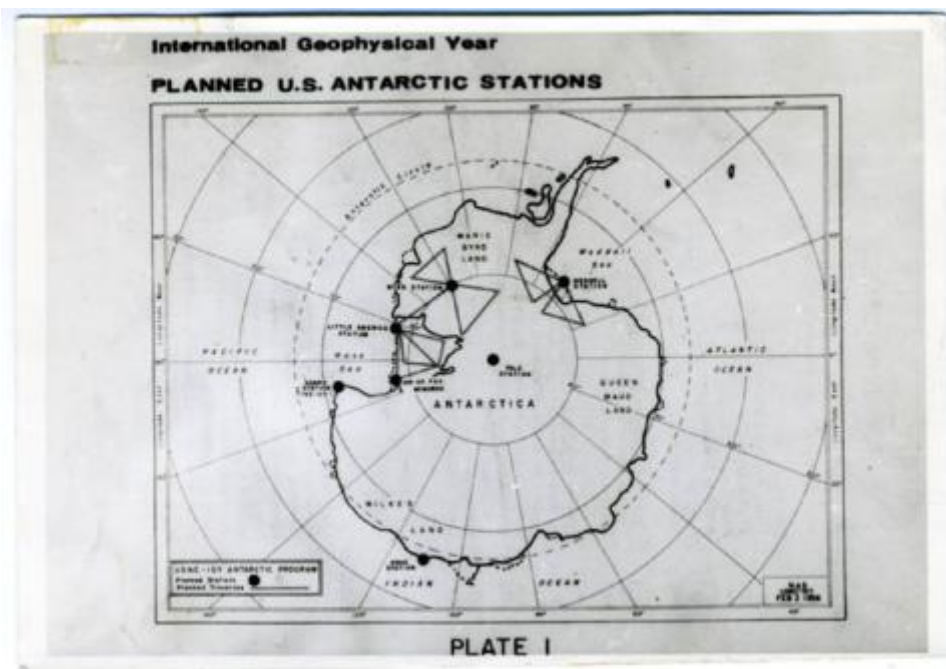

Registro ID: Ob-3-19422

Título: **Plano de ubicación de las estaciones Chilenas en la Antártica**

Institución: Museo Histórico Nacional

Nombre por forma: Fotografía

Nivel jerárquico: Objeto

Ficha de registro

**Institución**

Museo Histórico Nacional

Número de registro

3-19422

Número de inventario

FB009639

Nivel de descripción

Objeto