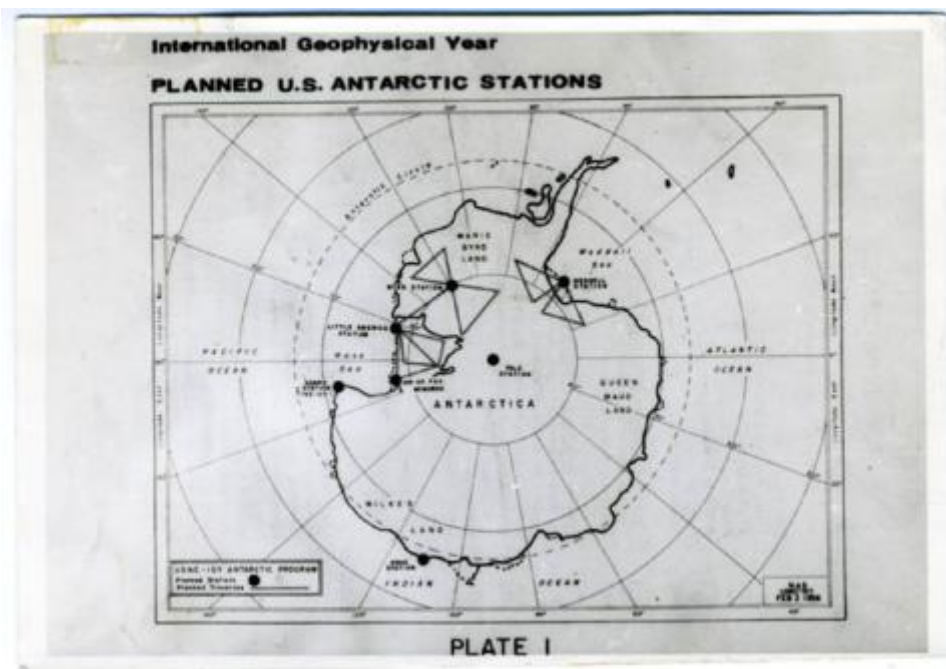

Registro ID: Ob-3-19422

Título: **Plano de ubicación de las estaciones Chilenas en la Antártica**

Institución: Museo Histórico Nacional

Nombre por forma: Fotografía

Nivel jerárquico: Objeto

Ficha de registro

Institución

Museo Histórico Nacional

Número de registro

3-19422

Número de inventario

FB009639

Nivel de descripción

Objeto