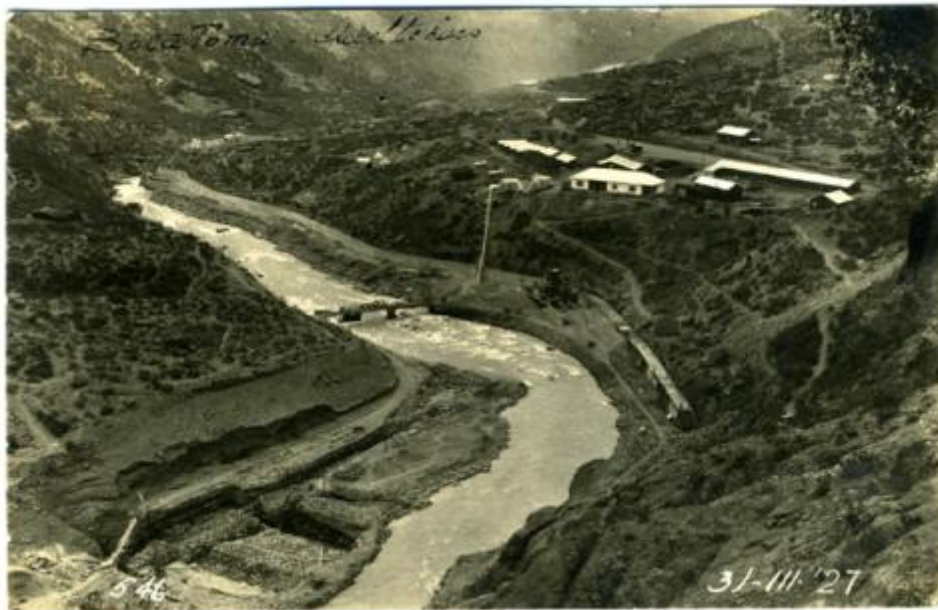

Registro ID: Ob-3-19352**Título: CENTRAL HIDROELECTRICA LOS QUELTEHUES**

Institución: Museo Histórico Nacional

Nombre por forma: Fotografía

Nivel jerárquico: Objeto

Ficha de registro

**Institución**

Museo Histórico Nacional