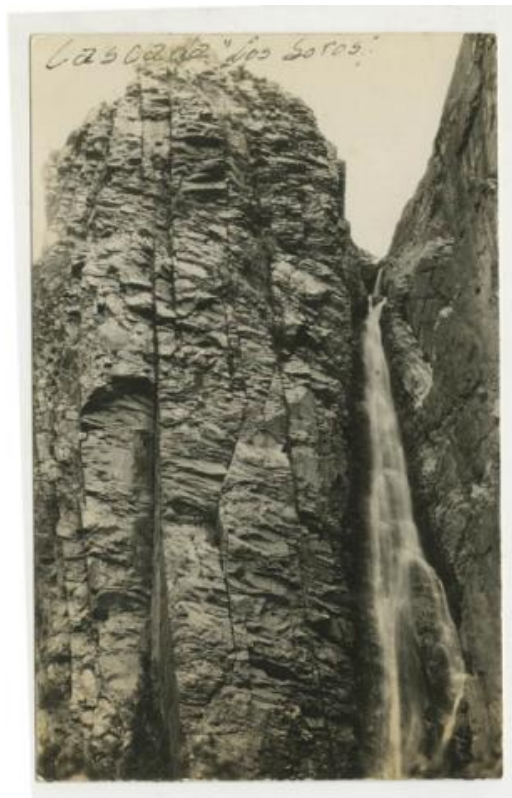

Registro ID: Ob-3-19338**Título: CENTRAL HIDROELECTRICA LOS QUELTEHUES**

Institución: Museo Histórico Nacional

Nombre por forma: Fotografía

Nivel jerárquico: Objeto

Ficha de registro

**Institución**

Museo Histórico Nacional

Número de registro

3-19338

Número de inventario

FB009544

Nivel de descripción

Objeto

Nombre por forma

Nombre	Cantidad
Fotografía	1