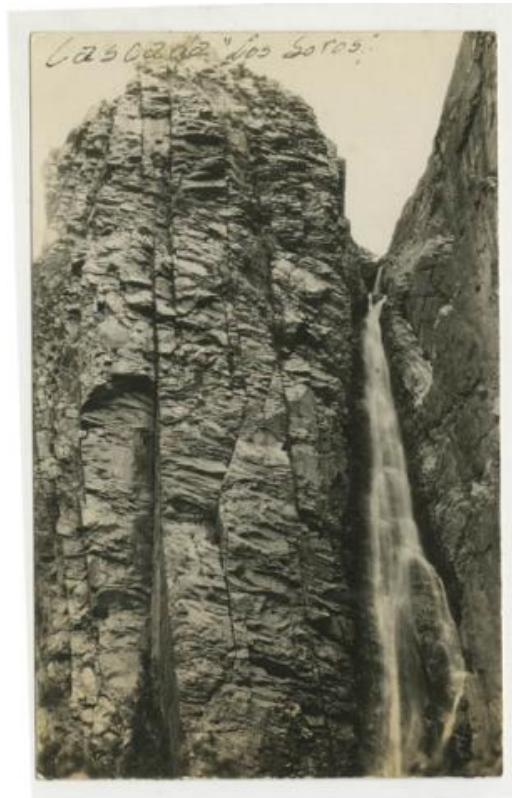

Registro ID: Ob-3-19338**Título: CENTRAL HIDROELECTRICA LOS QUELTEHUES**

Institución: Museo Histórico Nacional

Nombre por forma: Fotografía

Nivel jerárquico: Objeto

Ficha de registro

**Institución**

Museo Histórico Nacional

Número de registro

3-19338

Número de inventario

FB009544

Nivel de descripción

Objeto

Nombre por forma

Nombre	Cantidad
Fotografía	1