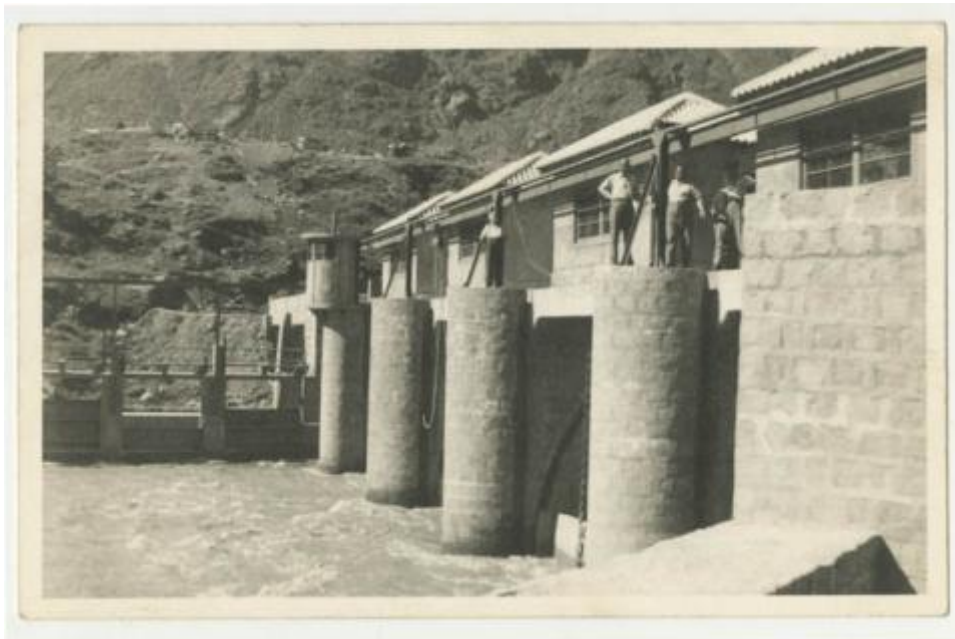

Registro ID: Ob-3-19313**Título: CENTRAL HIDROELECTRICA LOS QUELTEHUES**

Institución: Museo Histórico Nacional

Nombre por forma: Fotografía

Nivel jerárquico: Objeto

Ficha de registro

**Institución**

Museo Histórico Nacional