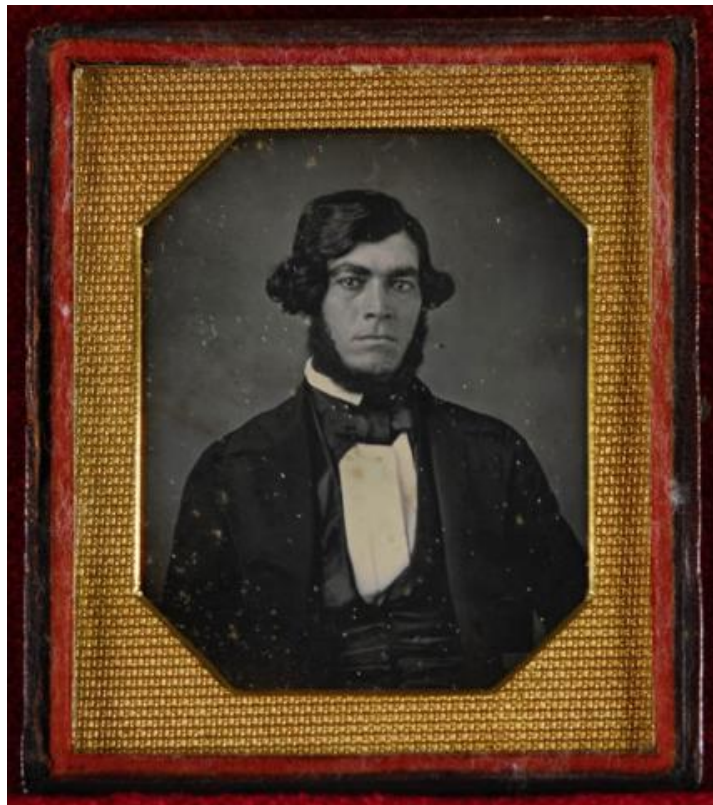

Registro ID: Ob-3-1881

| | |
|-------------------|--------------------------|
| Título: | Retrato masculino |
| Creador: | Desconocido/a |
| Institución: | Museo Histórico Nacional |
| Nombre por forma: | Daguerrotipo |
| Nivel jerárquico: | Objeto |

Objeto

Nombre por forma

| Nombre | Cantidad |
|------------------------------|----------|
| Daguerrotypo | 1 |

Descripción física

Estuche rectangular de color café sin cubierta. Composición en base a retrato masculino de busto de frente. Cejas tupidas, barba sin bigotes, nariz ancha y peinado de la época. Placa metálica, cubierta con vidrio, con borde dorado y texturizado. posa y mira directo a la cámara.