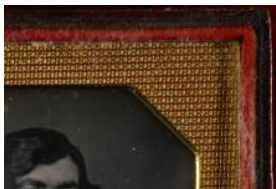

Registro ID: Ob-3-1881

| | |
|-------------------|--------------------------|
| Título: | Retrato masculino |
| Creador: | Desconocido/a |
| Institución: | Museo Histórico Nacional |
| Nombre por forma: | Daguerrotipo |
| Nivel jerárquico: | Objeto |

Objeto

Nombre por forma

| Nombre | Cantidad |
|------------------------------|----------|
| Daguerrotypo | 1 |

Descripción física

Estuche rectangular de color café sin cubierta. Composición en base a retrato masculino de busto de frente. Cejas tupidas, barba sin bigotes, nariz ancha y peinado de la época. Placa metálica, cubierta con vidrio, con borde dorado y texturizado. posa y mira directo a la cámara.