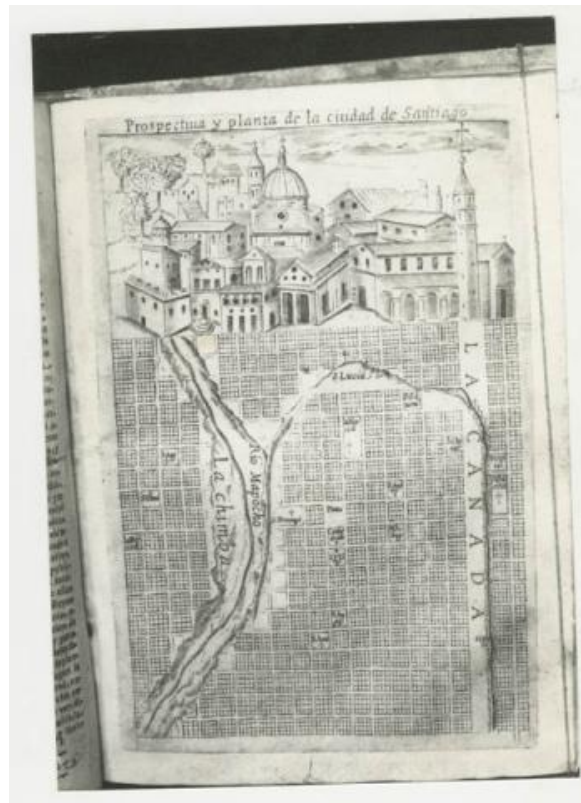

Registro ID: Ob-3-18527**Título: PLANO DE SANTIAGO DE ALONSO DE OVALLE**

Institución: Museo Histórico Nacional

Nombre por forma: Fotografía

Nivel jerárquico: Objeto

Ficha de registro

**Institución**

Museo Histórico Nacional

Número de registro

3-18527

Número de inventario

FB010544

Nivel de descripción

Objeto

Nombre por forma

Nombre	Cantidad
Fotografía	1

Ubicación actual

En depósito

URL: <https://fotografia.surdoc.cl/registro/3-18527>