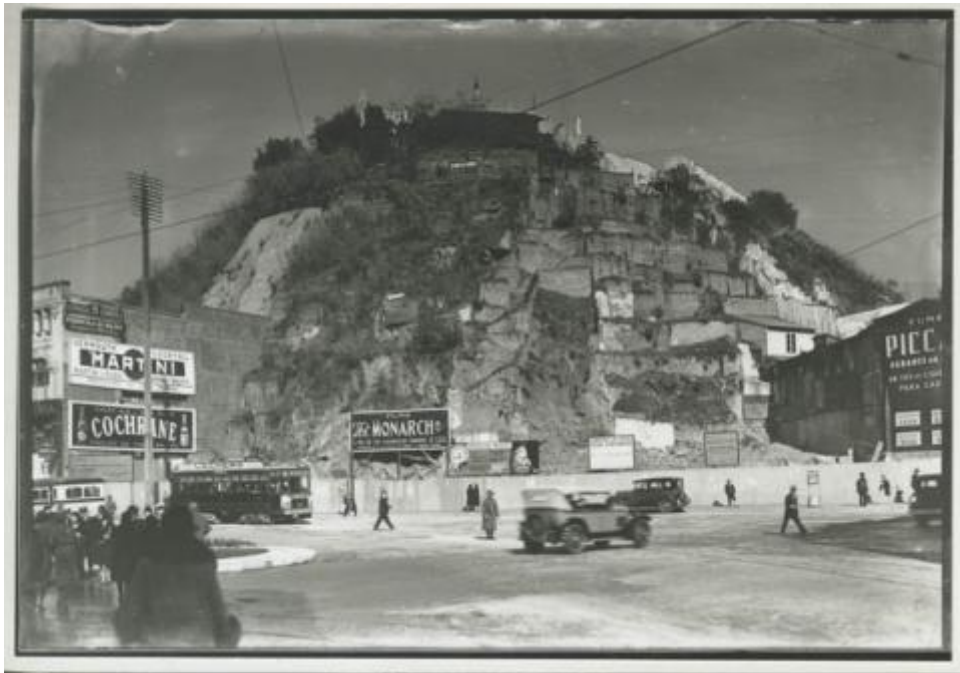

**Registro ID: Ob-3-18276****Título: CERRO DE VALPARAISO**

Institución: Museo Histórico Nacional

Nombre por forma: Fotografía

Nivel jerárquico: Objeto

**Nivel de descripción**

Objeto

**Nombre por forma**

Nombre	Cantidad
<a href="#">Fotografía</a>	1

---

**Fechas de creación**

ca. 1920

---