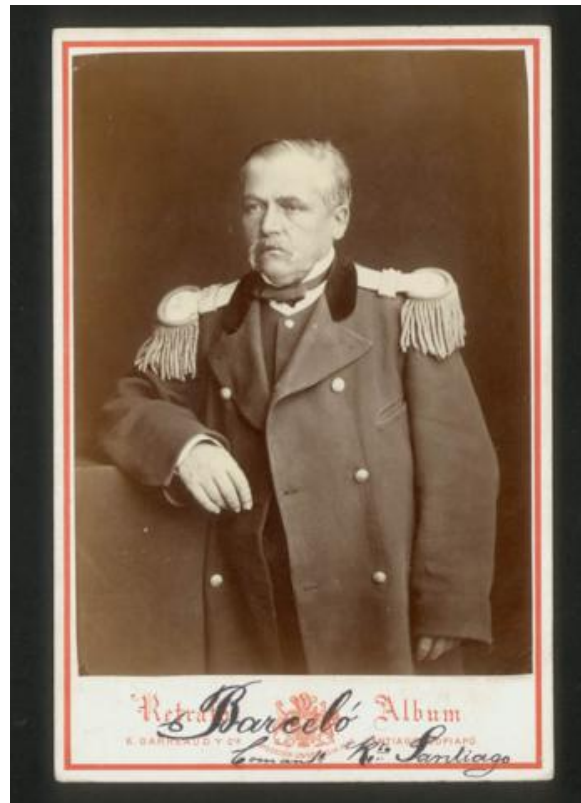

Registro ID: Ob-3-17035**Título: Retrato del Coronel Francisco Barceló Bravo**

Creador: Pedro Emilio Garreaud

Institución: Museo Histórico Nacional

Nombre por forma: Fotografía

Nivel jerárquico: Objeto

Ficha de registro

**Institución**

Museo Histórico Nacional

Número de registro

3-17035

Número de inventario

FB-248

Nivel de descripción

Objeto

Nombre por forma

Nombre	Cantidad
Fotografía	1

Contenido iconográfico

Francisco Barceló Bravo fue un militar chileno nacido en Rancagua, quien tuvo una destacada participación en la Guerra del Pacífico con el grado de coronel del Ejército de Chile.