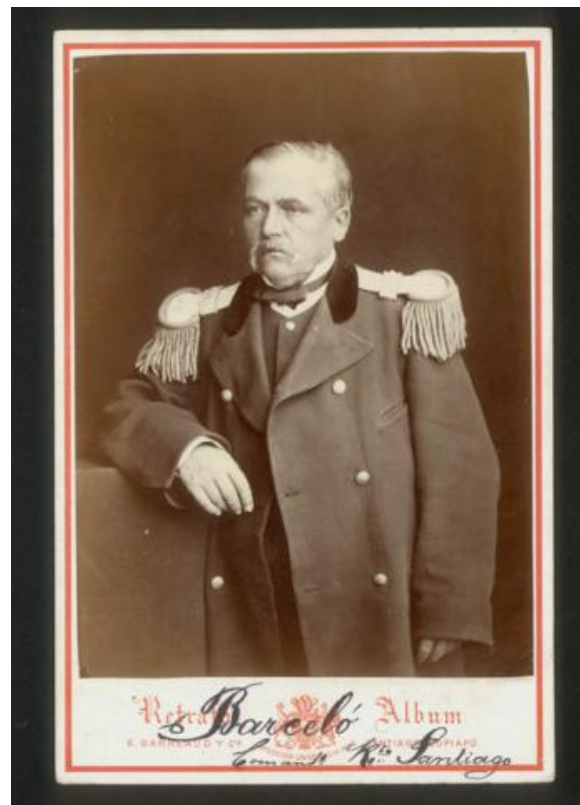

**Registro ID: Ob-3-17035****Título: Retrato del Coronel Francisco Barceló Bravo**

Creador: Pedro Emilio Garreaud

Institución: Museo Histórico Nacional

Nombre por forma: Fotografía

Nivel jerárquico: Objeto

**Nivel de descripción**

Objeto

**Nombre por forma**

Nombre	Cantidad
<a href="#">Fotografía</a>	1

**Contenido iconográfico**

Francisco Barceló Bravo fue un militar chileno nacido en Rancagua, quien tuvo una destacada participación en la Guerra del Pacífico con el grado de coronel del Ejército de Chile.