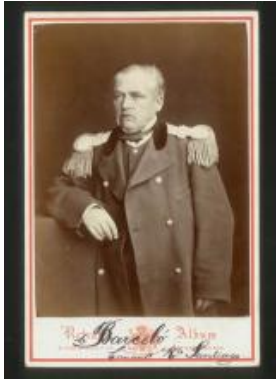

Registro ID: Ob-3-17035**Título: Retrato del Coronel Francisco Barceló Bravo**

Creador: Pedro Emilio Garreaud

Institución: Museo Histórico Nacional

Nombre por forma: Fotografía

Nivel jerárquico: Objeto

Ficha de registro

**Institución**

Museo Histórico Nacional

Número de registro

3-17035

Número de inventario

FB-248

Nivel de descripción

Objeto

Nombre por forma

Nombre	Cantidad
Fotografía	1

Contenido iconográfico

Francisco Barceló Bravo fue un militar chileno nacido en Rancagua, quien tuvo una destacada participación en la Guerra del Pacífico con el grado de coronel del Ejército de Chile.