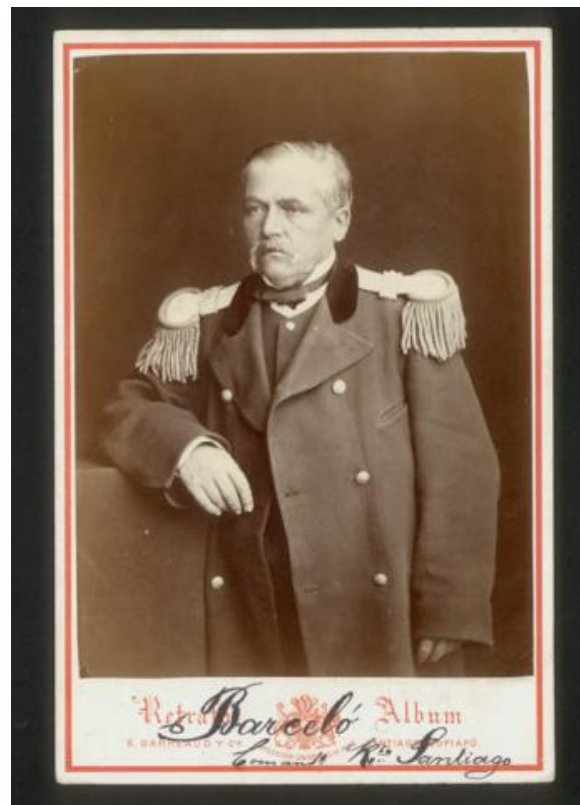

Registro ID: Ob-3-17035**Título: Retrato del Coronel Francisco Barceló Bravo**

Creador: Pedro Emilio Garreaud

Institución: Museo Histórico Nacional

Nombre por forma: Fotografía

Nivel jerárquico: Objeto

Ficha de registro

**Institución**

Museo Histórico Nacional

Número de registro

3-17035

Número de inventario

FB-248

Nivel de descripción

Objeto

Nombre por forma

Nombre	Cantidad
Fotografía	1

Contenido iconográfico

Francisco Barceló Bravo fue un militar chileno nacido en Rancagua, quien tuvo una destacada participación en la Guerra del Pacífico con el grado de coronel del Ejército de Chile.