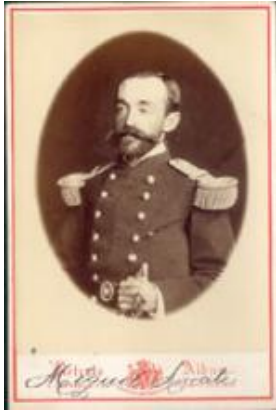

Registro ID: Ob-3-16982

Título:	Retrato del Coronel Miguel Arrate Larraín
Creador:	Pedro Emilio Garreaud
Institución:	Museo Histórico Nacional
Nombre por forma:	Fotografía
Nivel jerárquico:	Objeto

Ficha de registro

**Institución**

Museo Histórico Nacional

Número de registro

3-16982

Número de inventario

FB000194

Nivel de descripción

Objeto