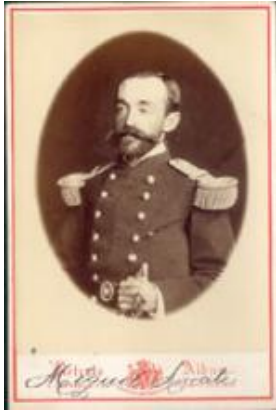

Registro ID: Ob-3-16982**Título: Retrato del Coronel Miguel Arrate Larraín**

Creador: Pedro Emilio Garreaud

Institución: Museo Histórico Nacional

Nombre por forma: Fotografía

Nivel jerárquico: Objeto

Ficha de registro

**Institución**

Museo Histórico Nacional

Número de registro

3-16982

Número de inventario

FB000194

Nivel de descripción

Objeto