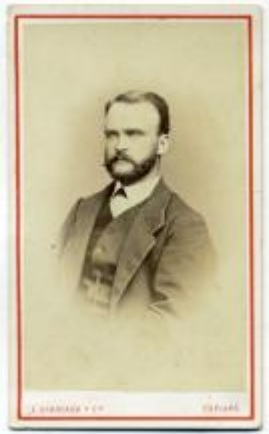

Ficha de registro

Institución

Museo Histórico Nacional

Número de registro

3-15546

Número de inventario

FA-1041

Nivel de descripción

Objeto

Nombre por forma

Nombre	Cantidad
Fotografía	1

Creador

Creador	Obra atribuida
Pedro Emilio Garreaud	No

Fábrica

[E. Garreaud y Cía.](#)

Historia

Lugar de creación: COPIAPO

Ubicación actual

En depósito

URL: <https://fotografia.surdoc.cl/registro/3-15546>