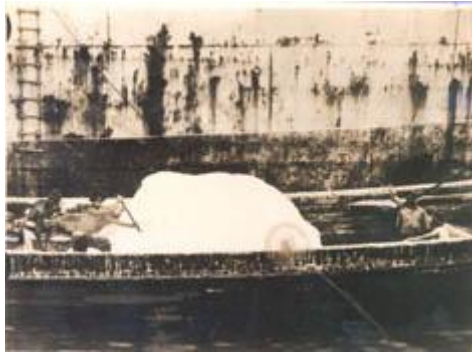

Registro ID: Ob-25-7546

Título:	Sin título
Institución:	Museo de Antofagasta
Nombre por forma:	Fotografía
Nivel jerárquico:	Objeto