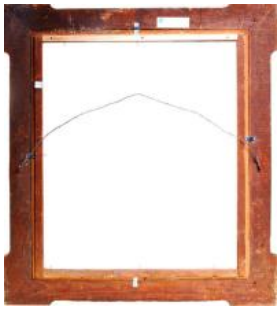

Registro ID: Ob-25-6010**Título: Retrato José Santos Ossa Vega**

Institución: Museo de Antofagasta

Nombre por forma: Fotografía

Nivel jerárquico: Objeto

Ficha de registro

Institución

Museo de Antofagasta

Número de registro

25-6010

Número de inventario

6010

Nivel de descripción

Objeto

Nombre por forma

Nombre	Cantidad
Fotografía	1

Descripción física

Fotografía en sepia, forma ovalada con borde color verde; puesta sobre un marco rectangular, de madera y yeso, color dorado y ornamentado. La figura de José Santos Ossa Vega aparece sentado en fondo gris. 1. Marco 1. Fotografía

Dimensiones

Nombre por forma	Alto	Ancho
Fotografía	56 cm	44 cm

Técnica/Material

Nombre por forma	Parte	Técnica	Material
Fotografía		Ambrotipo	Colodión
Fotografía	Marco		Yeso

País

Chile

Historia

Historia del objeto: Retrato estudio de José Santos Ossa Vega, uno de los fundadores de la ciudad - puerto de Antofagasta; él fue quien descubre en 1866 caliche en Salar del Carmen, iniciando la explotación salitrera en la región de Antofagasta Este retrato tomado en un estudio de un fotógrafo profesional, a menudo se utilizaba telones de fondo formales o accesorios.