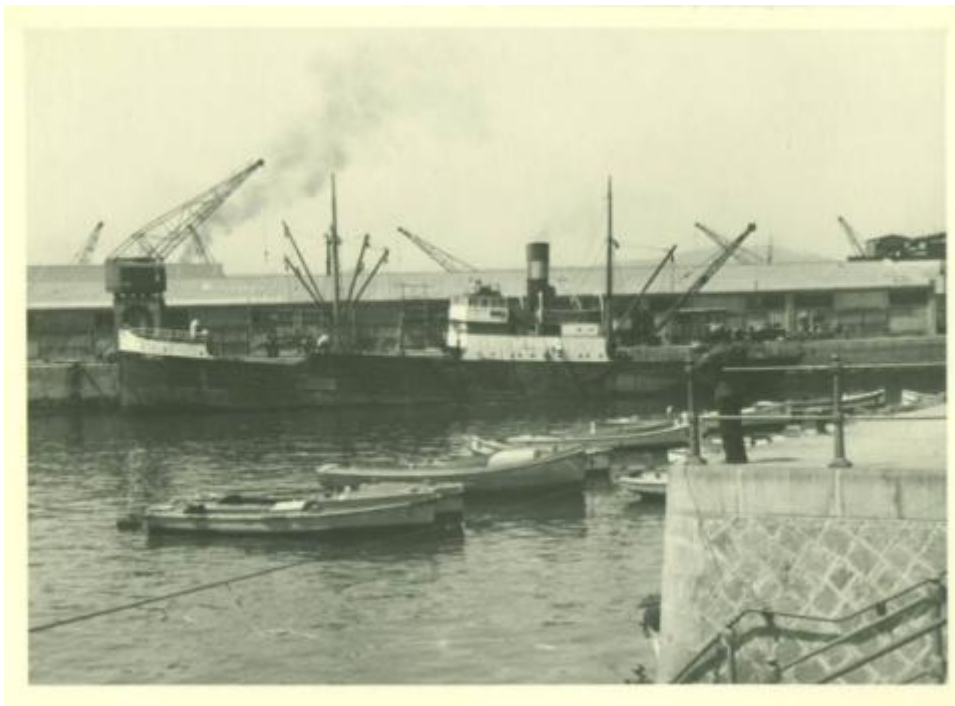

Registro ID: Ob-24-3588

Título:	Paisaje marino
Creador:	Hernán Garcés Silva
Institución:	Museo de Artes Decorativas
Nombre por forma:	Fotografía
Nivel jerárquico:	Objeto
Este objeto pertenece a:	Fondo Archivo Hernán Garcés Silva

24.16.222

Nivel de descripción

Objeto

Nombre por forma

Nombre	Cantidad
Fotografía	1

Descripción física

Impresión fotográfica digitalizada, de formato rectangular y disposición horizontal, en blanco y negro. Composición en base a un paisaje marino, en primer plano y a la derecha parte de un puerto con barandas oscuras y una escalera en la parte inferior. En segundo plano el mar con un grupo de botes pequeños y al fondo una embarcación oscuro de pasajeros con mástiles y chimenea, se encuentran una edificación con tejado claro y maquinaria metálicas a la distancia; en la parte superior cielo claro.