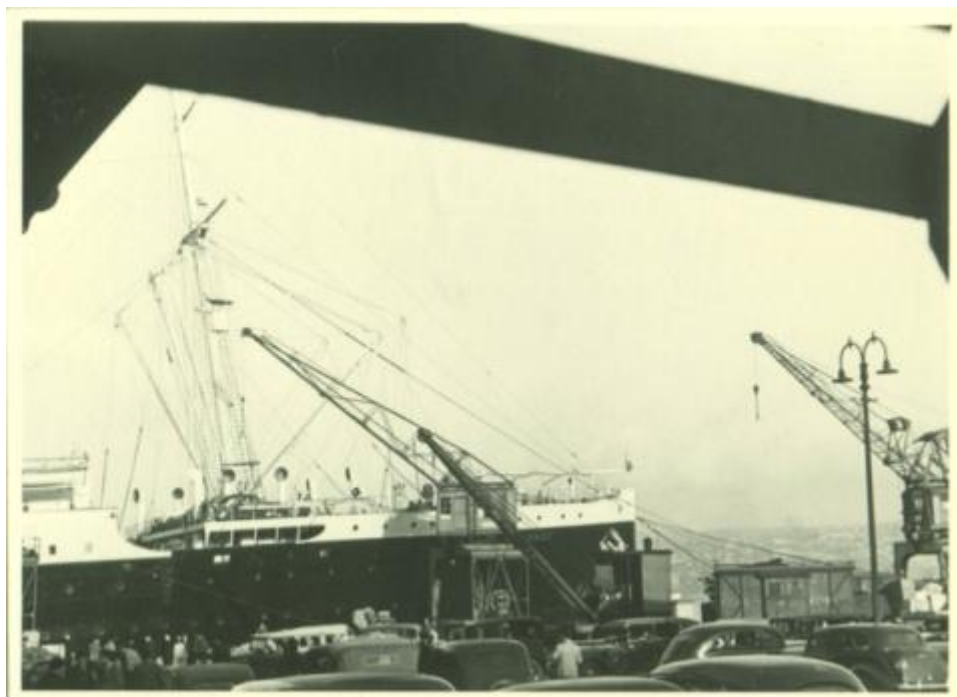

Registro ID: Ob-24-3451

Título:	Puerto
Creador:	Hernán Garcés Silva
Institución:	Museo de Artes Decorativas
Nombre por forma:	Fotografía
Nivel jerárquico:	Objeto
Este objeto pertenece a:	Fondo Archivo Hernán Garcés Silva

24.83.1074

Nivel de descripción

Objeto

Nombre por forma

Nombre	Cantidad
Fotografía	1

Descripción física

Impresión fotográfica digitalizada, de formato rectangular y disposición horizontal, en blanco y negro. Composición en base un paisaje costero, primer plano y en la parte inferior parte superior de automóviles oscuros, a la izquierda un grupos de figuras masculinas y femeninas, y maquinarias con torres metálicas. En segundo plano y en la parte central, una embarcación de pasajeros, en la parte inferior es oscura y la superior clara con mástiles y sogas en la cubierta. A la distancia una montaña y en la parte superior el cielo claro. En la parte superior estructuras metálicas oscuras.