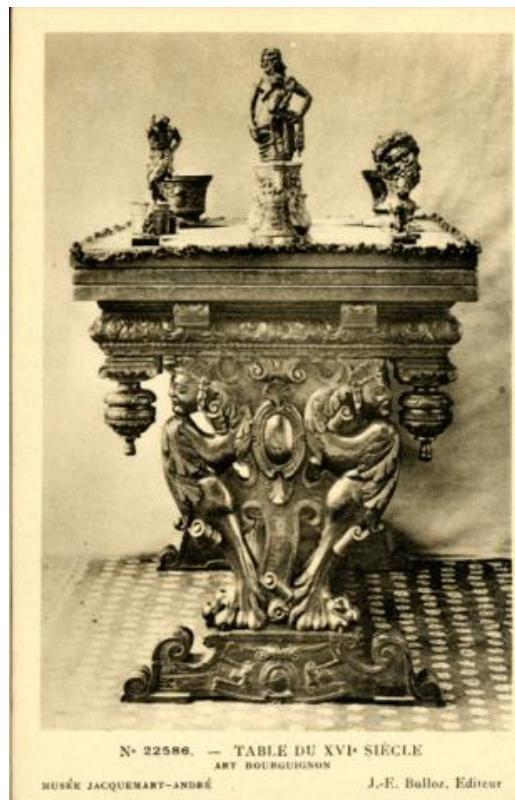

Registro ID: Ob-24-2295

Título:	Table du XVI- Siècle
Creador:	Jacques-Ernest Bulloz
Institución:	Museo de Artes Decorativas
Nombre por forma:	Tarjeta postal fotográfica
Nivel jerárquico:	Objeto
Este objeto pertenece a:	Fondo Archivo Hernán Garcés Silva

24.83.842.109

Nivel de descripción

Objeto

Nombre por forma

Nombre	Cantidad
Tarjeta postal fotográfica	1

Descripción física

Reproducción impresa, de formato rectangular, en blanco y negro. Posee diferentes características en anverso y reverso, El anverso está dispuesto verticalmente y se compone por la reproducción de un mueble de apoyo, una mesa de tablero rectangular con decoraciones irregulares en la parte superior. Sobre la mesa hay un conjunto de objetos, tres figurillas y dos contenedores. Tiene una falda recta y lisa. Esta se erige sobre dos patas con decoraciones sobre relieve, con pináculos a los costados y figuras animales, volutas y medallones tallados. Posee un pie ancho y rectangular con tallados curvos. El mueble se encuentra sobre una alfombra con decoraciones geométricas en tonos oscuros y claros, y en el fondo claro. Posee inscripciones en el borde del extremo inferior de la tarjeta postal dispuestas horizontalmente y escritas con tipología imprenta en negro. Al reverso se dispone horizontalmente y posee diferentes inscripciones con tipología imprenta en negro y de diferentes tamaños, se ubican en la parte superior, en la parte central y en el borde del extremo izquierdo.