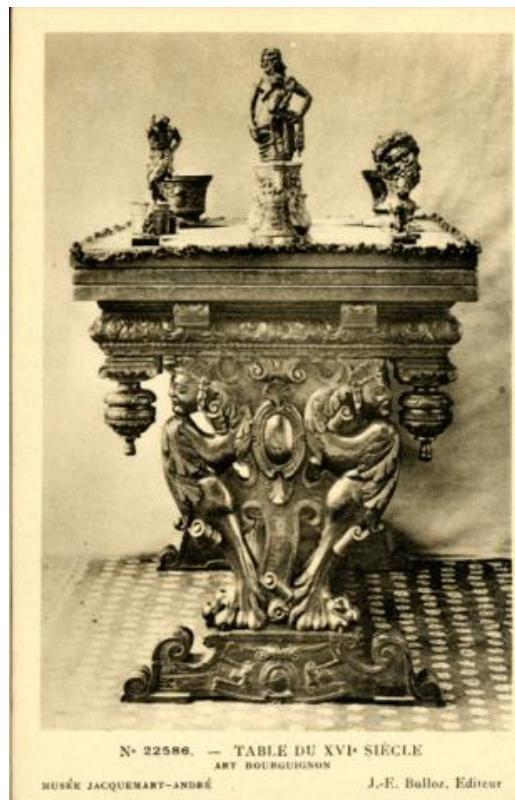

Registro ID: Ob-24-2295

Título:	Table du XVI- Siécle
Creador:	Jacques-Ernest Bulloz
Institución:	Museo de Artes Decorativas
Nombre por forma:	Tarjeta postal fotográfica
Nivel jerárquico:	Objeto
Este objeto pertenece a:	Fondo Archivo Hernán Garcés Silva

24.83.842.109

Nivel de descripción

Objeto

Nombre por forma

Nombre	Cantidad
Tarjeta postal fotográfica	1

Descripción física

Reproducción impresa, de formato rectangular, en blanco y negro. Posee diferentes características en anverso y reverso, El anverso está dispuesto verticalmente y se compone por la reproducción de un mueble de apoyo, una mesa de tablero rectangular con decoraciones irregulares en la parte superior. Sobre la mesa hay un conjunto de objetos, tres figurillas y dos contenedores. Tiene una falda recta y lisa. Esta se erige sobre dos patas con decoraciones sobre relieve, con pináculos a los costados y figuras animales, volutas y medallones tallados. Posee un pie ancho y rectangular con tallados curvos. El mueble se encuentra sobre una alfombra con decoraciones geométricas en tonos oscuros y claros, y en el fondo claro. Posee inscripciones en el borde del extremo inferior de la tarjeta postal dispuestas horizontalmente y escritas con tipología imprenta en negro. Al reverso se dispone horizontalmente y posee diferentes inscripciones con tipología imprenta en negro y de diferentes tamaños, se ubican en la parte superior, en la parte central y en el borde del extremo izquierdo.