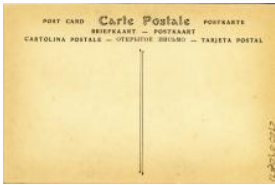

Ficha de registro

Relación jerárquica

Fondo [Archivo Hernán Garcés Silva](#)

Objeto [Le vestibule](#)

Institución

Museo de Artes Decorativas

Número de registro

24-2226

Número de inventario

24.83.842.89

Nivel de descripción

Objeto

Nombre por forma

Nombre	Cantidad
Tarjeta postal fotográfica	1

Descripción física

Reproducción impresa, de formato rectangular, en blanco y negro. Posee diferentes características en anverso y reverso, El anverso está dispuesto verticalmente y se compone por la reproducción de un interior, un vestíbulo fotografiado diagonalmente. En primer plano y en la izquierda se observa un ventanal con una escultura clara de una figura femenina sedente sobre un plinto con estrías. Al costado se observa un mueble de cuatro paredes y tejado, es de tonalidad gris y diseños vegetales en relieve. En la parte central se observa otro mueble de cuatro paredes y tejado, es de tonalidad gris y diseños vegetales en relieve. Al costado una alfombra de diseños geométricos en tonos claros y oscuros. En segundo plano y en el extremo derecho de la imagen con dos pilares jónicos claros, un felino sedente, león, sobre un plinto rectangular. Al fondo se observa el muro de una edificación de tonalidad clara y líneas horizontales, y vidrios en el costado izquierdo. Posee inscripciones en el borde del extremo inferior de la tarjeta postal dispuestas horizontalmente y escritas con tipología imprenta en negro. Al reverso se dispone horizontalmente y posee diferentes inscripciones con tipología imprenta en negro y de diferentes tamaños, se ubican en la parte superior, en la parte central y en el borde del extremo izquierdo.