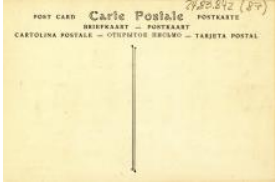

Ficha de registro

Relación jerárquica

Fondo [Archivo Hernán Garcés Silva](#)

Objeto [Le vestibule](#)

Institución

Museo de Artes Decorativas

Número de registro

24-2224

Número de inventario

24.83.842.87

Nivel de descripción

Objeto

Nombre por forma

Nombre	Cantidad
Tarjeta postal fotográfica	1

Descripción física

Reproducción impresa, de formato rectangular, en blanco y negro. Posee diferentes características en anverso y reverso, El anverso está dispuesto horizontalmente y se compone por la reproducción de un interior, un vestíbulo fotografiado. En primer plano y en la izquierda se observa un mueble de cuatro paredes y tejado, es de tonalidad gris y diseños vegetales en relieve. En el centro una columna cilíndrica y simple de tonalidad clara. Al costado una vasija de cuello estrecho de tonalidad media con manchas irregulares. A la derecha una escultura clara de animal, un felino, se encuentra sedente y frontal al espectador. En el extremo derecho se observa un farol de metal oscuro que se erige sobre un pilar decorado con volutas. En segundo plano se observa el muro de una edificación de tonalidad clara y líneas horizontales, y vidrios en el costado izquierdo. Posee inscripciones en el borde del extremo inferior de la tarjeta postal dispuestas horizontalmente y escritas con tipología imprenta en negro. Al reverso se dispone horizontalmente y posee diferentes inscripciones con tipología imprenta en negro y de diferentes tamaños, se ubican en la parte superior, en la parte central y en el borde del extremo izquierdo.

Dimensiones