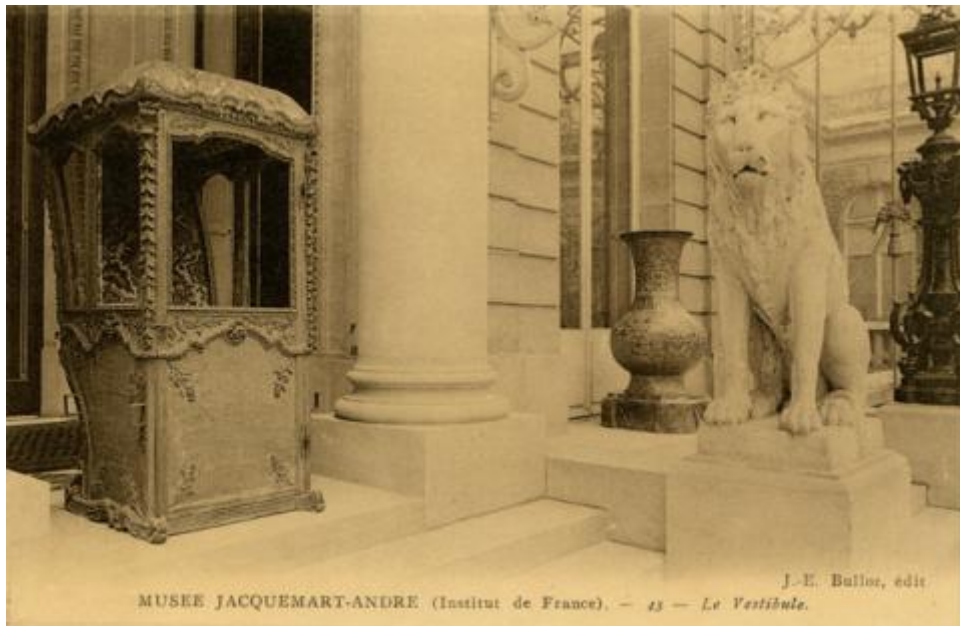

**Registro ID: Ob-24-2224**

Título:	<b>Le vestibule</b>
Creador:	Jacques-Ernest Bulloz
Institución:	Museo de Artes Decorativas
Nombre por forma:	Tarjeta postal fotográfica
Nivel jerárquico:	Objeto
Este <b>objeto</b> pertenece a:	Fondo Archivo Hernán Garcés Silva