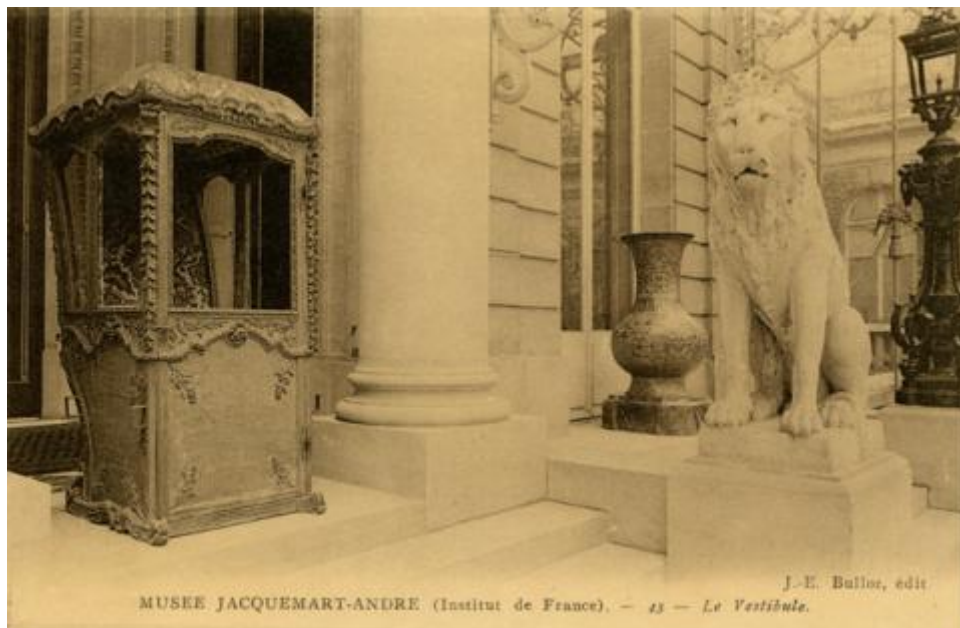

**Registro ID: Ob-24-2224**

Título:	<b>Le vestibule</b>
Creador:	Jacques-Ernest Bulloz
Institución:	Museo de Artes Decorativas
Nombre por forma:	Tarjeta postal fotográfica
Nivel jerárquico:	Objeto
Este <b>objeto</b> pertenece a:	Fondo Archivo Hernán Garcés Silva