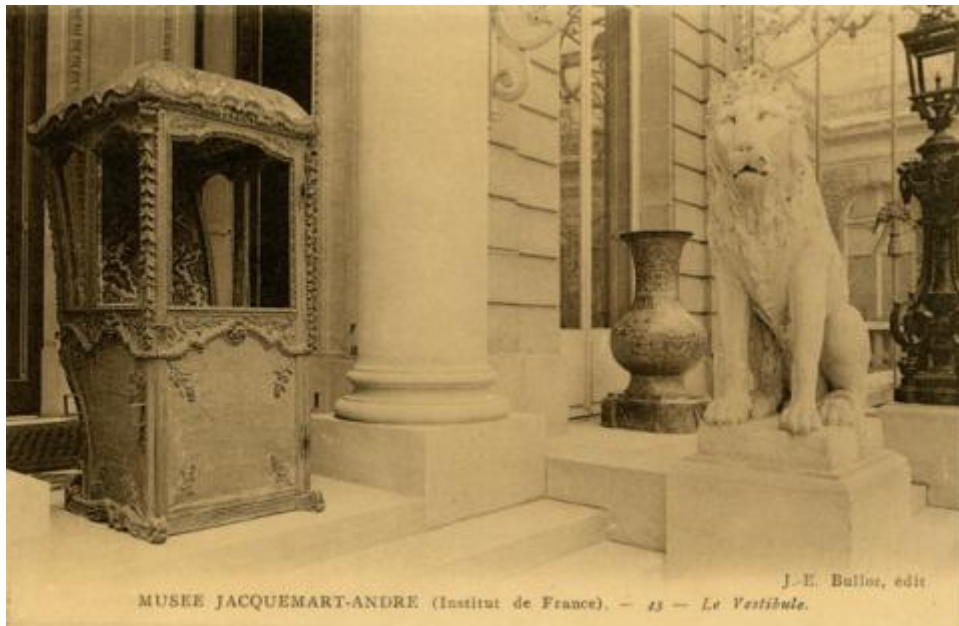

Registro ID: Ob-24-2224

Título:	Le vestibule
Creador:	Jacques-Ernest Bulloz
Institución:	Museo de Artes Decorativas
Nombre por forma:	Tarjeta postal fotográfica
Nivel jerárquico:	Objeto
Este objeto pertenece a:	Fondo Archivo Hernán Garcés Silva

Número de inventario

24.83.842.87

Nivel de descripción

Objeto

Nombre por forma

Nombre	Cantidad
Tarjeta postal fotográfica	1

Descripción física

Reproducción impresa, de formato rectangular, en blanco y negro. Posee diferentes características en anverso y reverso, El anverso está dispuesto horizontalmente y se compone por la reproducción de un interior, un vestíbulo fotografiado. En primer plano y en la izquierda se observa un mueble de cuatro paredes y tejado, es de tonalidad gris y diseños vegetales en relieve. En el centro una columna cilíndrica y simple de tonalidad clara. Al costado una vasija de cuello estrecho de tonalidad media con manchas irregulares. A la derecha una escultura clara de animal, un felino, se encuentra sedente y frontal al espectador. En el extremo derecho se observa un farol de metal oscuro que se erige sobre un pilar decorado con volutas. En segundo plano se observa el muro de una edificación de tonalidad clara y líneas horizontales, y vidrios en el costado izquierdo. Posee inscripciones en el borde del extremo inferior de la tarjeta postal dispuestas horizontalmente y escritas con tipología imprenta en negro. Al reverso se dispone horizontalmente y posee diferentes inscripciones con tipología imprenta en negro y de diferentes tamaños, se ubican en la parte superior, en la parte central y en el borde del extremo izquierdo.