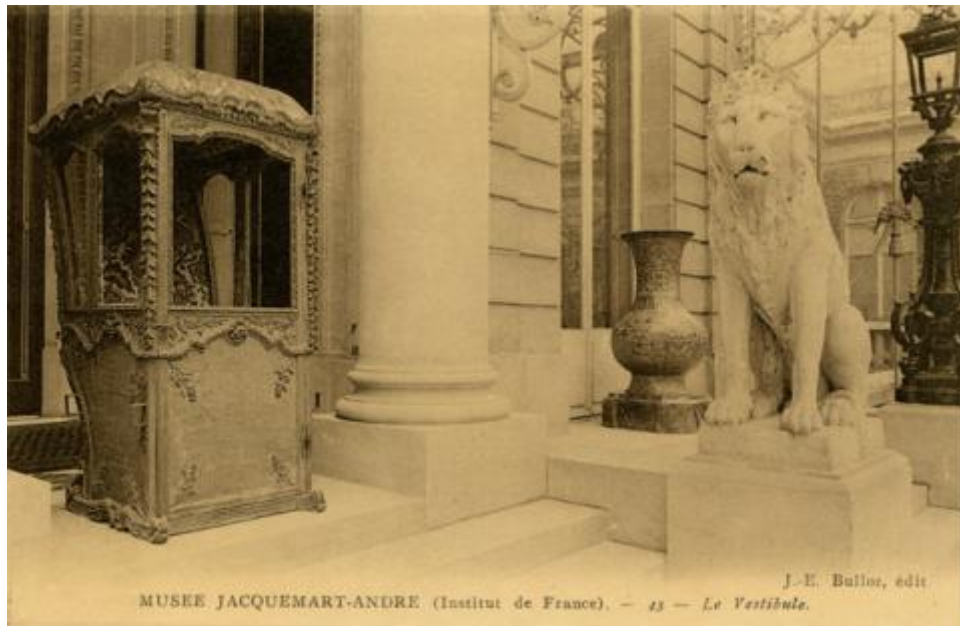

Registro ID: Ob-24-2224

Título:	Le vestibule
Creador:	Jacques-Ernest Bulloz
Institución:	Museo de Artes Decorativas
Nombre por forma:	Tarjeta postal fotográfica
Nivel jerárquico:	Objeto
Este objeto pertenece a:	Fondo Archivo Hernán Garcés Silva

Número de inventario

24.83.842.87

Nivel de descripción

Objeto

Nombre por forma

Nombre	Cantidad
Tarjeta postal fotográfica	1

Descripción física

Reproducción impresa, de formato rectangular, en blanco y negro. Posee diferentes características en anverso y reverso, El anverso está dispuesto horizontalmente y se compone por la reproducción de un interior, un vestíbulo fotografiado. En primer plano y en la izquierda se observa un mueble de cuatro paredes y tejado, es de tonalidad gris y diseños vegetales en relieve. En el centro una columna cilíndrica y simple de tonalidad clara. Al costado una vasija de cuello estrecho de tonalidad media con manchas irregulares. A la derecha una escultura clara de animal, un felino, se encuentra sedente y frontal al espectador. En el extremo derecho se observa un farol de metal oscuro que se erige sobre un pilar decorado con volutas. En segundo plano se observa el muro de una edificación de tonalidad clara y líneas horizontales, y vidrios en el costado izquierdo. Posee inscripciones en el borde del extremo inferior de la tarjeta postal dispuestas horizontalmente y escritas con tipología imprenta en negro. Al reverso se dispone horizontalmente y posee diferentes inscripciones con tipología imprenta en negro y de diferentes tamaños, se ubican en la parte superior, en la parte central y en el borde del extremo izquierdo.