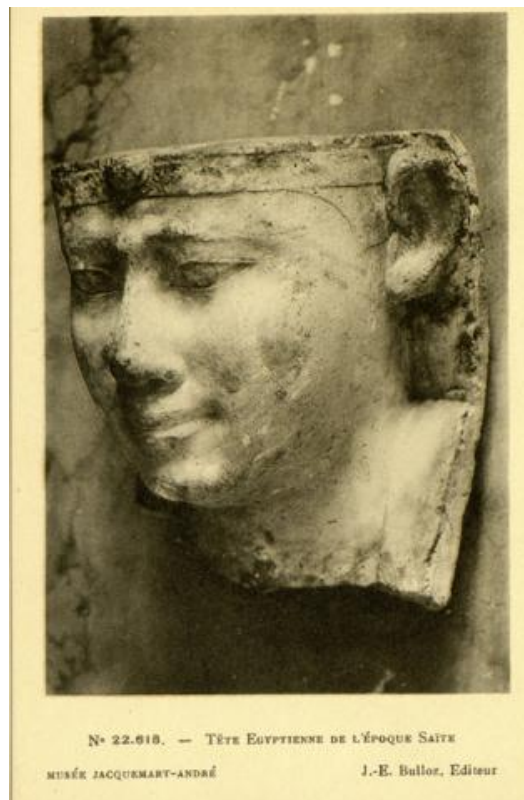

Registro ID: Ob-24-2214

Título: Tête Egyptienne de l'époque Saite

Creador: Jacques-Ernest Bulloz

Institución: Museo de Artes Decorativas

Nombre por forma: Tarjeta postal fotográfica

Nivel jerárquico: Objeto

Este **objeto** pertenece a: Fondo Archivo Hernán Garcés Silva