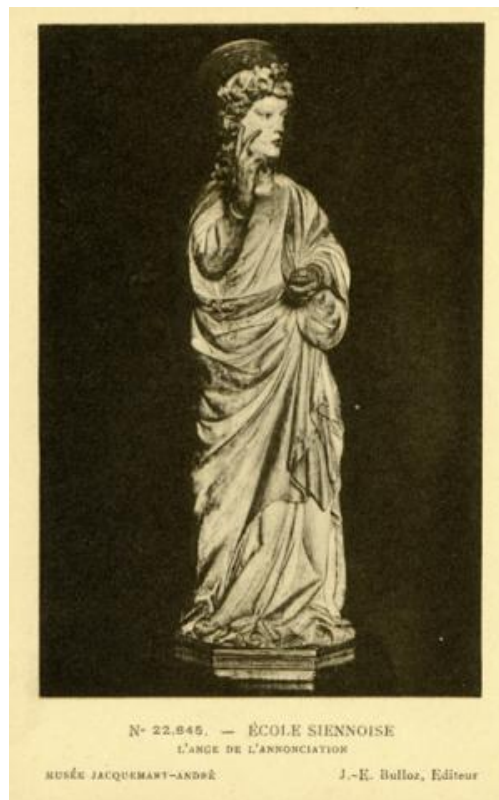

Registro ID: Ob-24-2208

Título:	L'ange de L'annonciation
Creador:	Jacques-Ernest Bulloz
Institución:	Museo de Artes Decorativas
Nombre por forma:	Tarjeta postal fotográfica
Nivel jerárquico:	Objeto
Este objeto pertenece a:	Fondo Archivo Hernán Garcés Silva