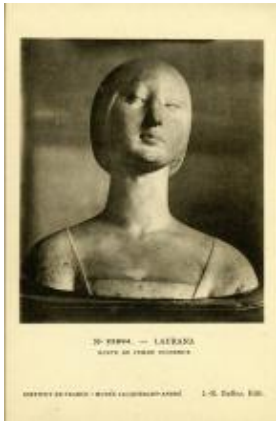

Registro ID: Ob-24-2206

Título:	Buste de Femme inconnue
Creador:	Jacques-Ernest Bulloz
Institución:	Museo de Artes Decorativas
Nombre por forma:	Tarjeta postal fotográfica
Nivel jerárquico:	Objeto
Este objeto pertenece a:	Fondo Archivo Hernán Garcés Silva

Ficha de registro

Relación jerárquica

Fondo [Archivo Hernán Garcés Silva](#)
Objeto [Buste de Femme inconnue](#)

Institución

Museo de Artes Decorativas

Número de registro

24-2206

Número de inventario

24.83.842.69

Nivel de descripción

Objeto

Nombre por forma

Nombre	Cantidad
Tarjeta postal fotográfica	1

Descripción física

Reproducción impresa, de formato rectangular, en blanco y negro. Posee diferentes características en anverso y reverso, El anverso está dispuesto verticalmente y se compone por la reproducción de una obra visual tridimensional. La escultura representa el busto de una figura femenina ubicada al centro de la imagen, se encuentra dispuesta frontalmente al espectador. Posee rostro juvenil y mirada perdida hacia el frente. Completamente de un solo material de tonalidad media, gris. La mujer tiene la cabeza ligeramente inclinada a la derecha de la imagen, erigiéndose sobre un cuello largo. Podemos observar que lleva parte de un vestido sobre sus hombros y cubriendo su busto. El busto se encuentra sobre un soporte oscuro y el fondo de la imagen es oscuro con sombras y luces tenues. Posee inscripciones en el borde del extremo inferior de la tarjeta postal dispuestas horizontalmente y escritas con tipología imprenta en negro. Al reverso se dispone horizontalmente y posee diferentes inscripciones con tipología imprenta en negro y de diferentes tamaños, se ubican en la parte superior, en la parte central y en el borde del extremo izquierdo.