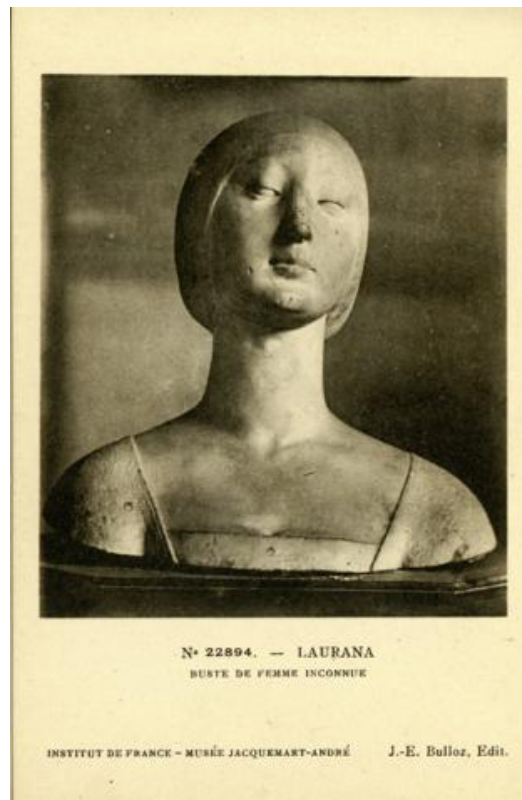

Registro ID: Ob-24-2206

Título:	Buste de Femme inconnue
Creador:	Jacques-Ernest Bulloz
Institución:	Museo de Artes Decorativas
Nombre por forma:	Tarjeta postal fotográfica
Nivel jerárquico:	Objeto
Este objeto pertenece a:	Fondo Archivo Hernán Garcés Silva

Ficha de registro

Relación jerárquica

Fondo [Archivo Hernán Garcés Silva](#)
Objeto [Buste de Femme inconnue](#)

Institución

Museo de Artes Decorativas

Número de registro

24-2206

Número de inventario

24.83.842.69

Nivel de descripción

Objeto

Nombre por forma

Nombre	Cantidad
Tarjeta postal fotográfica	1

Descripción física

Reproducción impresa, de formato rectangular, en blanco y negro. Posee diferentes características en anverso y reverso, El anverso está dispuesto verticalmente y se compone por la reproducción de una obra visual tridimensional. La escultura representa el busto de una figura femenina ubicada al centro de la imagen, se encuentra dispuesta frontalmente al espectador. Posee rostro juvenil y mirada perdida hacia el frente. Completamente de un solo material de tonalidad media, gris. La mujer tiene la cabeza ligeramente inclinada a la derecha de la imagen, erigiéndose sobre un cuello largo. Podemos observar que lleva parte de un vestido sobre sus hombros y cubriendo su busto. El busto se encuentra sobre un soporte oscuro y el fondo de la imagen es oscuro con sombras y luces tenues. Posee inscripciones en el borde del extremo inferior de la tarjeta postal dispuestas horizontalmente y escritas con tipología imprenta en negro. Al reverso se dispone horizontalmente y posee diferentes inscripciones con tipología imprenta en negro y de diferentes tamaños, se ubican en la parte superior, en la parte central y en el borde del extremo izquierdo.