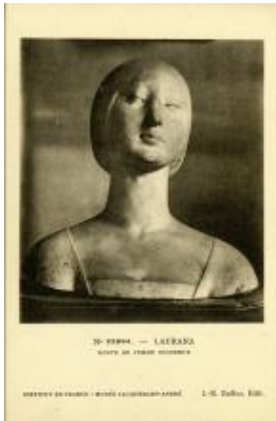

**Registro ID: Ob-24-2206**

Título:	<b>Buste de Femme inconnue</b>
Creador:	Jacques-Ernest Bulloz
Institución:	Museo de Artes Decorativas
Nombre por forma:	Tarjeta postal fotográfica
Nivel jerárquico:	Objeto
Este <b>objeto</b> pertenece a:	Fondo Archivo Hernán Garcés Silva

## Relación jerárquica

Fondo [Archivo Hernán Garcés Silva](#)  
Objeto [Buste de Femme inconnue](#)

## Descripción física

Reproducción impresa, de formato rectangular, en blanco y negro. Posee diferentes características en anverso y reverso, El anverso está dispuesto verticalmente y se compone por la reproducción de una obra visual tridimensional. La escultura representa el busto de una figura femenina ubicada al centro de la imagen, se encuentra dispuesta frontalmente al espectador. Posee rostro juvenil y mirada perdida hacia el frente. Completamente de un solo material de tonalidad media, gris. La mujer tiene la cabeza ligeramente inclinada a la derecha de la imagen, erigiéndose sobre un cuello largo. Podemos observar que lleva parte de un vestido sobre sus hombros y cubriendo su busto. El busto se encuentra sobre un soporte oscuro y el fondo de la imagen es oscuro con sombras y luces tenues. Posee inscripciones en el borde del extremo inferior de la tarjeta postal dispuestas horizontalmente y escritas con tipología imprenta en negro. Al reverso se dispone horizontalmente y posee diferentes inscripciones con tipología imprenta en negro y de diferentes tamaños, se ubican en la parte superior, en la parte central y en el borde del extremo izquierdo.