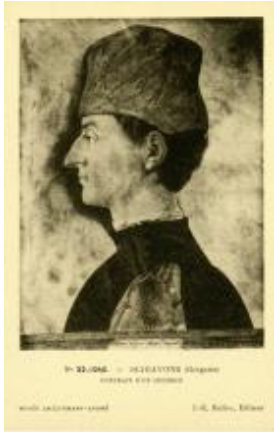

Ficha de registro

Relación jerárquica

Fondo [Archivo Hernán Garcés Silva](#)
Objeto [Portrait d'un inconnu](#)

Institución

Museo de Artes Decorativas

Número de registro

24-2172

Número de inventario

24.83.842.35

Nivel de descripción

Objeto

Nombre por forma

Nombre	Cantidad
Tarjeta postal fotográfica	1

Descripción física

Reproducción impresa, de formato rectangular, en blanco y negro. Posee diferentes características en anverso y reverso, El anverso está dispuesto verticalmente y se compone por la reproducción de una obra visual bidimensional de formato rectangular y de disposición vertical. La obra visual se estructura por el retrato de una figura masculina de medio cuerpo, ubicado en el centro de la imagen y con el cuerpo dispuesto a perfil dirigido a la izquierda de la imagen, con el rostro y mirada también dirigidos izquierda de la imagen. De rostro adulto, lleva un gorro gris sobre la cabeza cubriendo su cabello oscuro y corto, posee una prominente nariz. Viste una chaqueta oscura de cuello alto y con mangas claras. El fondo, y detrás del hombre, es gris con manchas oscuras irregulares. En el borde inferior de la reproducción se observa el marco con una inscripción ilegible. Posee inscripciones en el borde del extremo inferior de la tarjeta postal dispuestas horizontalmente y escritas con tipología imprenta en negro. Al reverso se dispone horizontalmente y posee diferentes inscripciones con tipología imprenta en negro y de diferentes tamaños, se ubican en la parte superior, en la parte central y en el borde del extremo izquierdo.

Dimensiones