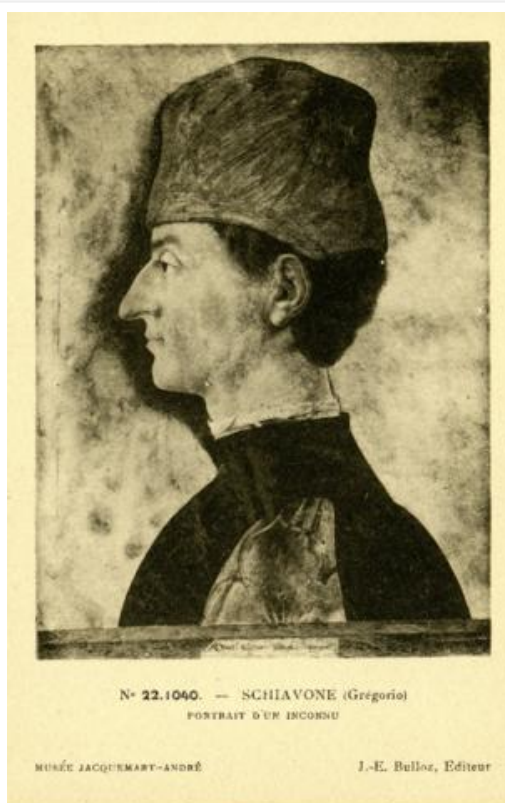

**Registro ID: Ob-24-2172**

Título:	<b>Portrait d'un inconnu</b>
Creador:	Jacques-Ernest Bulloz
Institución:	Museo de Artes Decorativas
Nombre por forma:	Tarjeta postal fotográfica
Nivel jerárquico:	Objeto
Este <b>objeto</b> pertenece a:	Fondo Archivo Hernán Garcés Silva

## Descripción física

Reproducción impresa, de formato rectangular, en blanco y negro. Posee diferentes características en anverso y reverso, El anverso está dispuesto verticalmente y se compone por la reproducción de una obra visual bidimensional de formato rectangular y de disposición vertical. La obra visual se estructura por el retrato de una figura masculina de medio cuerpo, ubicado en el centro de la imagen y con el cuerpo dispuesto a perfil dirigido a la izquierda de la imagen, con el rostro y mirada también dirigidos izquierda de la imagen. De rostro adulto, lleva un gorro gris sobre la cabeza cubriendo su cabello oscuro y corto, posee una prominente nariz. Viste una chaqueta oscura de cuello alto y con mangas claras. El fondo, y detrás del hombre, es gris con manchas oscuras irregulares. En el borde inferior de la reproducción se observa el marco con una inscripción ilegible. Posee inscripciones en el borde del extremo inferior de la tarjeta postal dispuestas horizontalmente y escritas con tipología imprenta en negro. Al reverso se dispone horizontalmente y posee diferentes inscripciones con tipología imprenta en negro y de diferentes tamaños, se ubican en la parte superior, en la parte central y en el borde del extremo izquierdo.