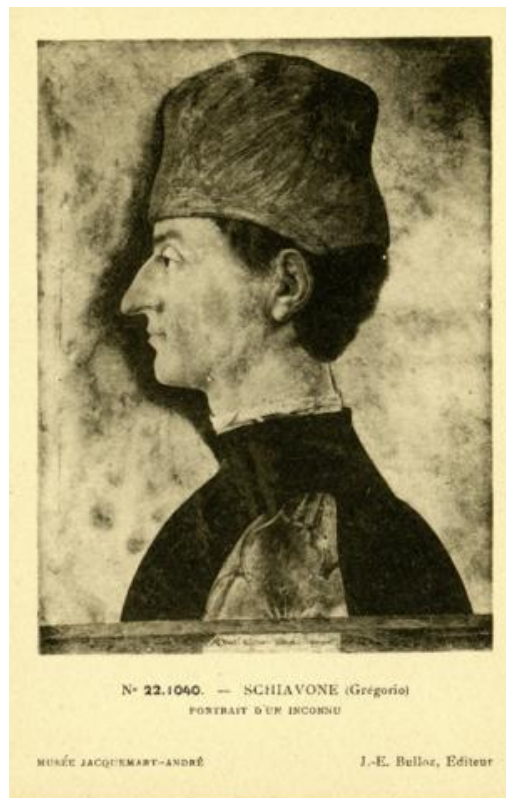

Registro ID: Ob-24-2172

Título:	Portrait d'un inconnu
Creador:	Jacques-Ernest Bulloz
Institución:	Museo de Artes Decorativas
Nombre por forma:	Tarjeta postal fotográfica
Nivel jerárquico:	Objeto
Este objeto pertenece a:	Fondo Archivo Hernán Garcés Silva

24.83.842.35

Nivel de descripción

Objeto

Nombre por forma

Nombre	Cantidad
Tarjeta postal fotográfica	1

Descripción física

Reproducción impresa, de formato rectangular, en blanco y negro. Posee diferentes características en anverso y reverso, El anverso está dispuesto verticalmente y se compone por la reproducción de una obra visual bidimensional de formato rectangular y de disposición vertical. La obra visual se estructura por el retrato de una figura masculina de medio cuerpo, ubicado en el centro de la imagen y con el cuerpo dispuesto a perfil dirigido a la izquierda de la imagen, con el rostro y mirada también dirigidos izquierda de la imagen. De rostro adulto, lleva un gorro gris sobre la cabeza cubriendo su cabello oscuro y corto, posee una prominente nariz. Viste una chaqueta oscura de cuello alto y con mangas claras. El fondo, y detrás del hombre, es gris con manchas oscuras irregulares. En el borde inferior de la reproducción se observa el marco con una inscripción ilegible. Posee inscripciones en el borde del extremo inferior de la tarjeta postal dispuestas horizontalmente y escritas con tipología imprenta en negro. Al reverso se dispone horizontalmente y posee diferentes inscripciones con tipología imprenta en negro y de diferentes tamaños, se ubican en la parte superior, en la parte central y en el borde del extremo izquierdo.