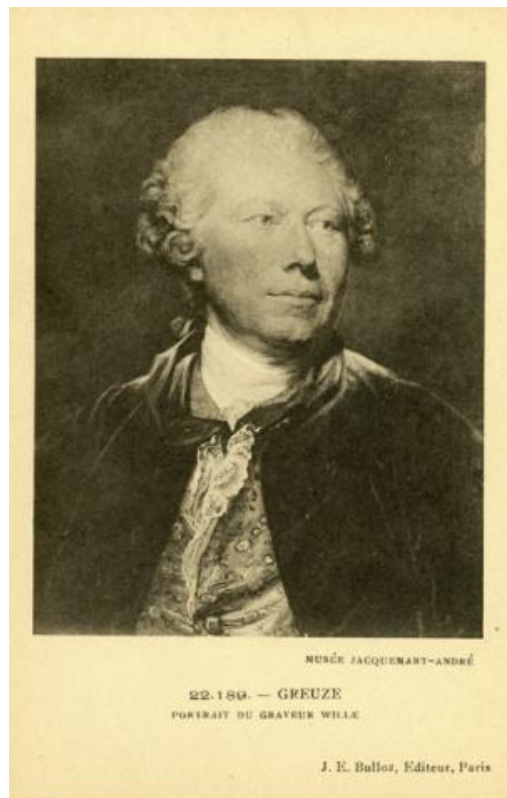

**Registro ID: Ob-24-2167**

Título:	<b>Portrait du Graveur Wille</b>
Creador:	Jacques-Ernest Bulloz
Institución:	Museo de Artes Decorativas
Nombre por forma:	Tarjeta postal fotográfica
Nivel jerárquico:	Objeto
Este <b>objeto</b> pertenece a:	Fondo Archivo Hernán Garcés Silva