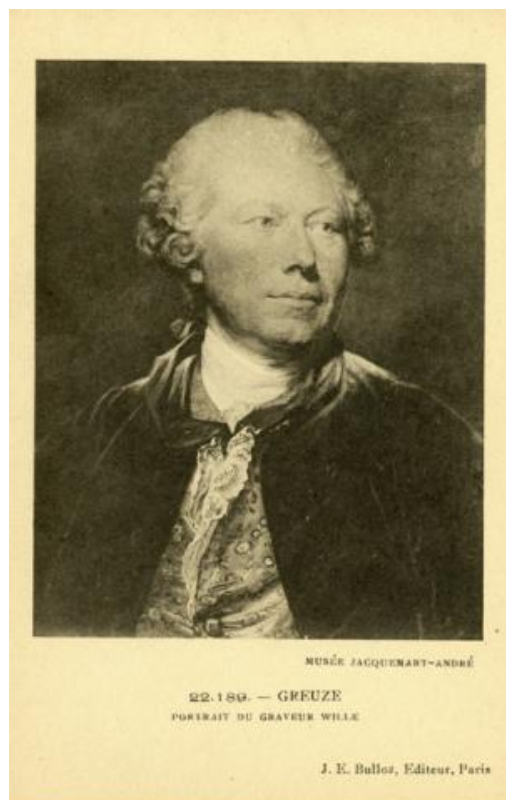

**Registro ID: Ob-24-2167**

Título:	<b>Portrait du Graveur Wille</b>
Creador:	Jacques-Ernest Bulloz
Institución:	Museo de Artes Decorativas
Nombre por forma:	Tarjeta postal fotográfica
Nivel jerárquico:	Objeto
Este <b>objeto</b> pertenece a:	Fondo Archivo Hernán Garcés Silva