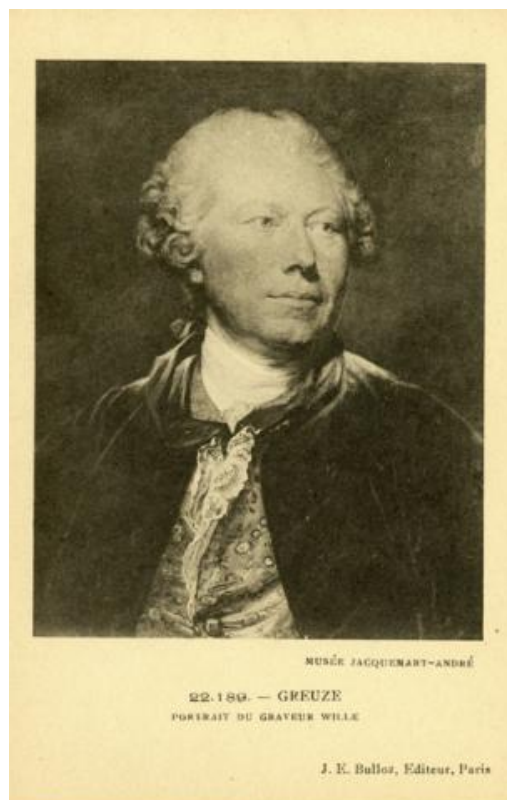

Registro ID: Ob-24-2167

Título:	Portrait du Graveur Wille
Creador:	Jacques-Ernest Bulloz
Institución:	Museo de Artes Decorativas
Nombre por forma:	Tarjeta postal fotográfica
Nivel jerárquico:	Objeto
Este objeto pertenece a:	Fondo Archivo Hernán Garcés Silva

Ficha de registro

Relación jerárquica

Fondo [Archivo Hernán Garcés Silva](#)
Objeto [Portrait du Graveur Wille](#)

Institución

Museo de Artes Decorativas

Número de registro

24-2167

Número de inventario

24.83.842.30

Nivel de descripción

Objeto

Nombre por forma

Nombre	Cantidad
Tarjeta postal fotográfica	1

Descripción física

Reproducción impresa, de formato rectangular, en blanco y negro. Posee diferentes características en anverso y reverso, El anverso está dispuesto verticalmente y se compone por la reproducción de una obra visual bidimensional de formato rectangular y de disposición vertical. La obra visual se estructura por el retrato de una figura masculina de medio cuerpo, ubicado en el centro de la imagen y con el cuerpo dispuesto frontalmente al espectador, con el rostro y mirada dirigidos a la derecha de la imagen. De rostro adulto y cabello claro con rizos y peinado hacia atrás de la cabeza con una trenza sobre la nuca. Viste una chaqueta oscura abierta con cuello holgado, debajo lleva una camisa gris con decoraciones florales y bordes con encaje. El fondo, y detrás del hombre, es oscuro. Posee inscripciones en el borde del extremo inferior de la tarjeta postal dispuestas horizontalmente y escritas con tipología imprenta en negro. Al reverso se dispone horizontalmente y posee diferentes inscripciones con tipología imprenta en negro y de diferentes tamaños, se ubican en la parte superior, en la parte central y en el borde del extremo izquierdo.