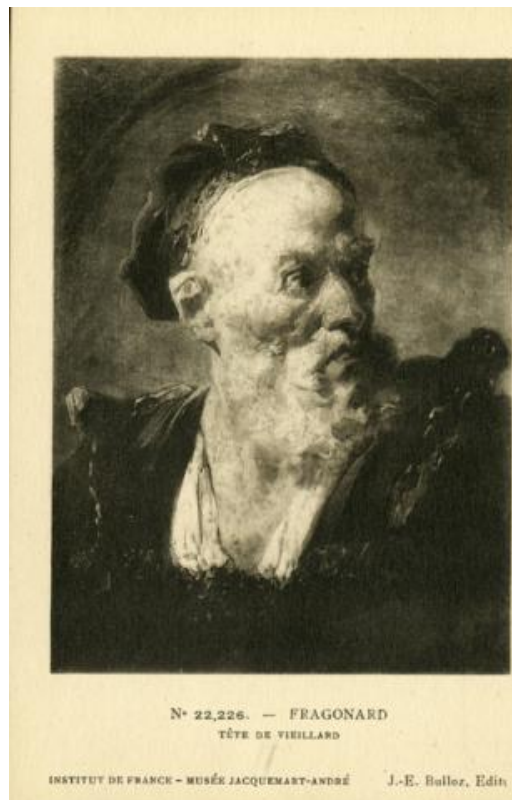

Registro ID: Ob-24-2166

Título:	Tête de Viellard
Creador:	Jacques-Ernest Bulloz
Institución:	Museo de Artes Decorativas
Nombre por forma:	Tarjeta postal fotográfica
Nivel jerárquico:	Objeto
Este objeto pertenece a:	Fondo Archivo Hernán Garcés Silva

Ficha de registro

Relación jerárquica

Fondo [Archivo Hernán Garcés Silva](#)
Objeto Tête de Viellard

Institución

Museo de Artes Decorativas

Número de registro

24-2166

Número de inventario

24.83.842.29

Nivel de descripción

Objeto

Nombre por forma

Nombre	Cantidad
Tarjeta postal fotográfica	1

Descripción física

Reproducción impresa, de formato rectangular, en blanco y negro. Posee diferentes características en anverso y reverso, El anverso está dispuesto verticalmente y se compone por la reproducción de una obra visual bidimensional de formato rectangular y de disposición vertical. La obra visual se estructura por el retrato de una figura masculina de medio cuerpo, ubicado en el centro de la imagen y con el cuerpo dispuesto frontalmente al espectador, con el rostro y mirada dirigidos a la derecha de la imagen. De rostro anciano y cabeza calva con gorro oscuro con decoraciones claras en el borde. Lleva barba larga clara y nariz prominente. Viste una chaqueta oscura con cuello de solapa ancha con decoraciones en el borde, debajo lleva una camisa clara con cuello escotado. El fondo, y detrás del hombre, es oscuro. Posee inscripciones en el borde del extremo inferior de la tarjeta postal dispuestas horizontalmente y escritas con tipología imprenta en negro. Al reverso se dispone horizontalmente y posee diferentes inscripciones con tipología imprenta en negro y de diferentes tamaños, se ubican en la parte superior, en la parte central y en el borde del extremo izquierdo.