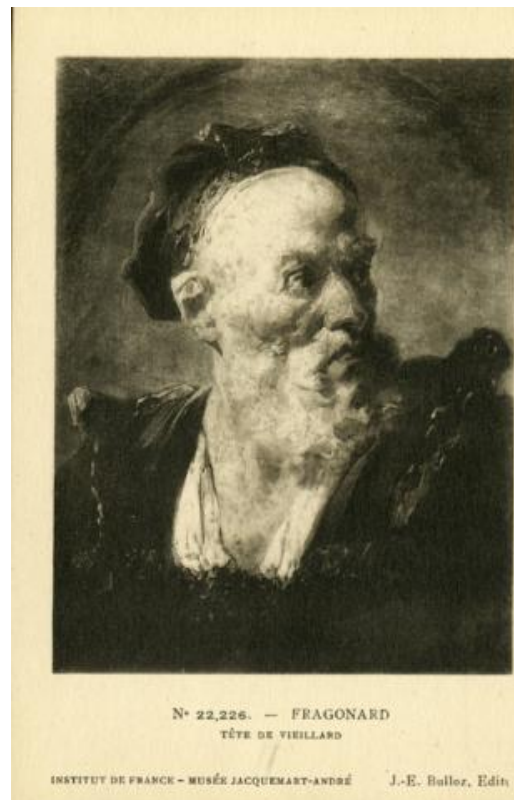

Registro ID: Ob-24-2166

Título:	Tête de Viellard
Creador:	Jacques-Ernest Bulloz
Institución:	Museo de Artes Decorativas
Nombre por forma:	Tarjeta postal fotográfica
Nivel jerárquico:	Objeto
Este objeto pertenece a:	Fondo Archivo Hernán Garcés Silva

Ficha de registro

Relación jerárquica

Fondo [Archivo Hernán Garcés Silva](#)

Objeto Tête de Viellard

Institución

Museo de Artes Decorativas

Número de registro

24-2166

Número de inventario

24.83.842.29

Nivel de descripción

Objeto

Nombre por forma

Nombre	Cantidad
Tarjeta postal fotográfica	1

Descripción física

Reproducción impresa, de formato rectangular, en blanco y negro. Posee diferentes características en anverso y reverso, El anverso está dispuesto verticalmente y se compone por la reproducción de una obra visual bidimensional de formato rectangular y de disposición vertical. La obra visual se estructura por el retrato de una figura masculina de medio cuerpo, ubicado en el centro de la imagen y con el cuerpo dispuesto frontalmente al espectador, con el rostro y mirada dirigidos a la derecha de la imagen. De rostro anciano y cabeza calva con gorro oscuro con decoraciones claras en el borde. Lleva barba larga clara y nariz prominente. Viste una chaqueta oscura con cuello de solapa ancha con decoraciones en el borde, debajo lleva una camisa clara con cuello escotado. El fondo, y detrás del hombre, es oscuro. Posee inscripciones en el borde del extremo inferior de la tarjeta postal dispuestas horizontalmente y escritas con tipología imprenta en negro. Al reverso se dispone horizontalmente y posee diferentes inscripciones con tipología imprenta en negro y de diferentes tamaños, se ubican en la parte superior, en la parte central y en el borde del extremo izquierdo.