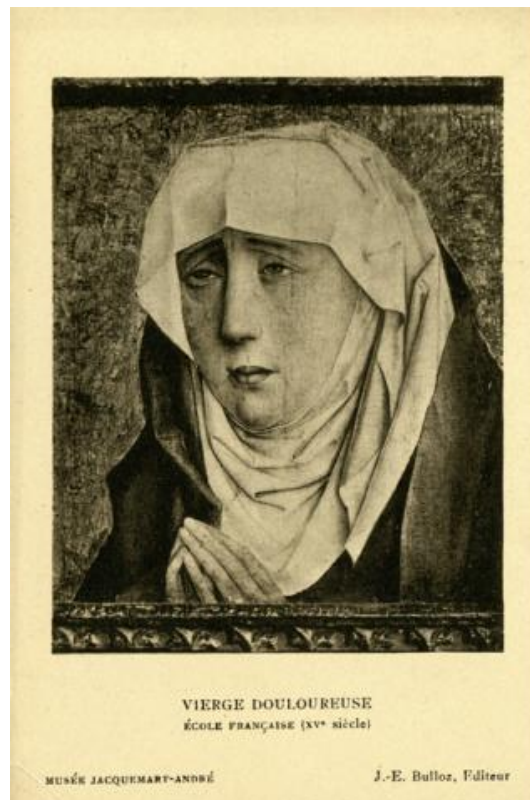

**Registro ID: Ob-24-2148**

Título:	<b>Vierge Douleoureuse</b>
Creador:	Jacques-Ernest Bulloz
Institución:	Museo de Artes Decorativas
Nombre por forma:	Tarjeta postal fotográfica
Nivel jerárquico:	Objeto
Este <b>objeto</b> pertenece a:	Fondo Archivo Hernán Garcés Silva

## Relación jerárquica

Fondo [Archivo Hernán Garcés Silva](#)  
Objeto Vierge Douloureuse

## Descripción física

Reproducción impresa, de formato rectangular, en blanco y negro. Posee diferentes características en anverso y reverso, El anverso está dispuesto verticalmente y se compone por la reproducción de una obra visual bidimensional de formato rectangular y de disposición vertical. La obra visual se estructura por el retrato de una figura femenina, su busto, ubicado en el centro de la imagen y con el cuerpo a tres cuartos con la mirada dirigida a la izquierda. Tiene las manos juntas frente a su pecho, de rostro joven y expresión lamentosa, con una lágrima que cae sobre su mejilla derecha. Lleva un velo claro que cubre su cabeza, cuello y parte de su rostro. Sobre este una túnica oscura. El fondo es de tonalidades grises con acabado irregular. En la parte inferior de la reproducción se observa parte del marco de la obra visual con decoraciones en relieve. Posee inscripciones en el borde del extremo inferior de la tarjeta postal dispuestas horizontalmente y escritas con tipología imprenta en negro. Al reverso se dispone horizontalmente y posee diferentes inscripciones con tipología imprenta en negro y de diferentes tamaños, se ubican en la parte superior, en la parte central y en el borde del extremo izquierdo.