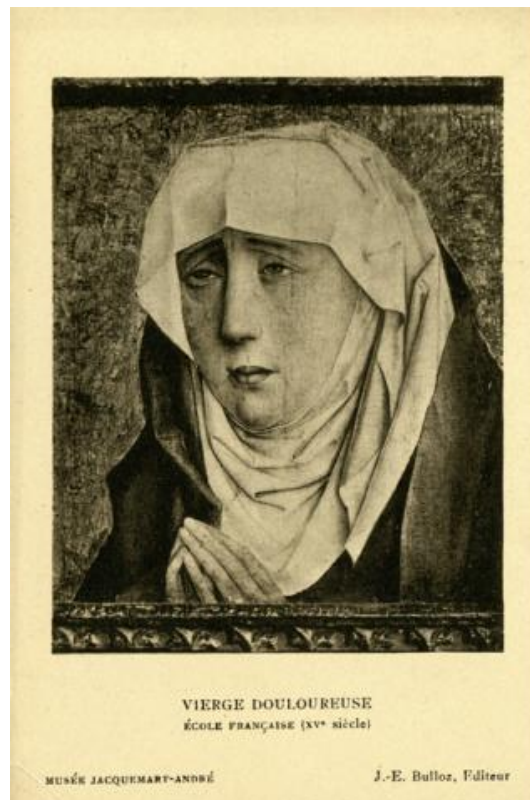

Registro ID: Ob-24-2148

Título:	Vierge Douleoureuse
Creador:	Jacques-Ernest Bulloz
Institución:	Museo de Artes Decorativas
Nombre por forma:	Tarjeta postal fotográfica
Nivel jerárquico:	Objeto
Este objeto pertenece a:	Fondo Archivo Hernán Garcés Silva

Ficha de registro

Relación jerárquica

Fondo [Archivo Hernán Garcés Silva](#)
Objeto Vierge Douloureuse

Institución

Museo de Artes Decorativas

Número de registro

24-2148

Número de inventario

24.83.842.11

Nivel de descripción

Objeto

Nombre por forma

Nombre	Cantidad
Tarjeta postal fotográfica	1

Descripción física

Reproducción impresa, de formato rectangular, en blanco y negro. Posee diferentes características en anverso y reverso, El anverso está dispuesto verticalmente y se compone por la reproducción de una obra visual bidimensional de formato rectangular y de disposición vertical. La obra visual se estructura por el retrato de una figura femenina, su busto, ubicado en el centro de la imagen y con el cuerpo a tres cuartos con la mirada dirigida a la izquierda. Tiene las manos juntas frente a su pecho, de rostro joven y expresión lamentosa, con una lágrima que cae sobre su mejilla derecha. Lleva un velo claro que cubre su cabeza, cuello y parte de su rostro. Sobre este una túnica oscura. El fondo es de tonalidades grises con acabado irregular. En la parte inferior de la reproducción se observa parte del marco de la obra visual con decoraciones en relieve. Posee inscripciones en el borde del extremo inferior de la tarjeta postal dispuestas horizontalmente y escritas con tipología imprenta en negro. Al reverso se dispone horizontalmente y posee diferentes inscripciones con tipología imprenta en negro y de diferentes tamaños, se ubican en la parte superior, en la parte central y en el borde del extremo izquierdo.