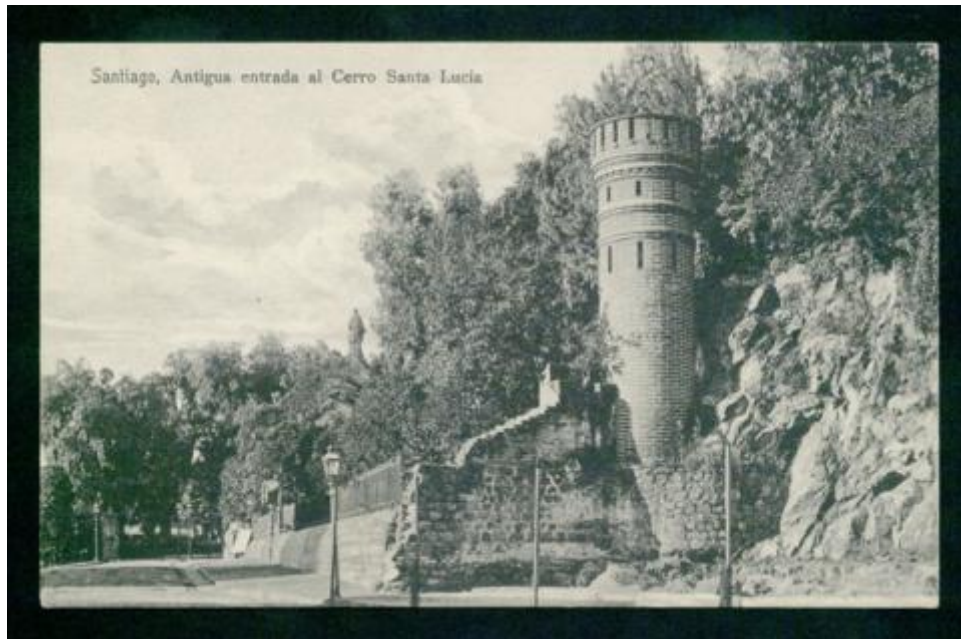

Registro ID: Ob-20-995

Título: **"Santiago, antigua entrada al Cerro Santa Lucía"**

Institución: Museo Regional de Atacama

Nombre por forma: Fotografía

Nivel jerárquico: Objeto

## Contenido iconográfico

Cerro Santa Lucía.

## Transcripción

"Santiago, antigua entrada al Cerro Santa Lucía"

---