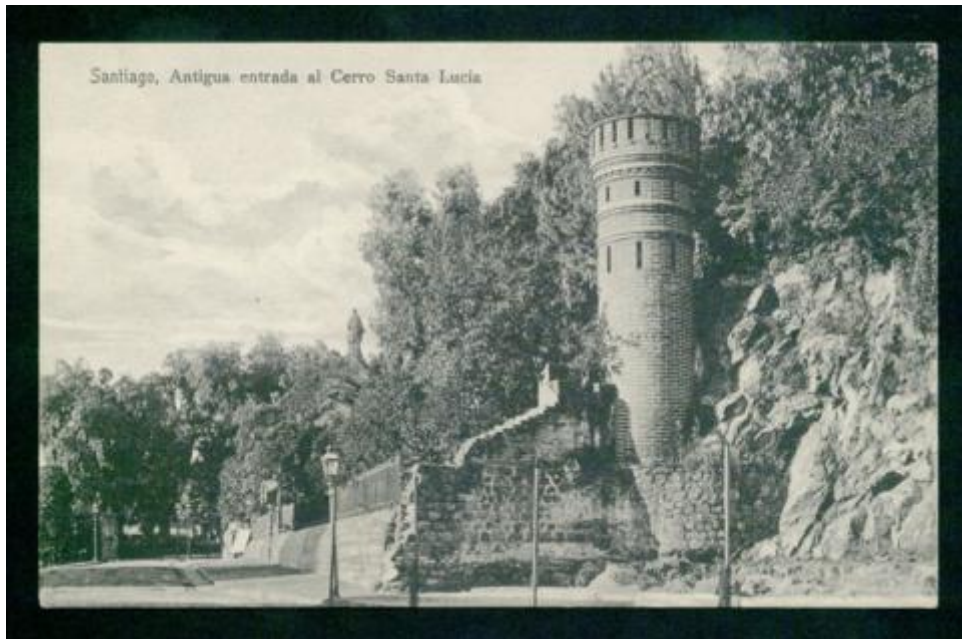

Registro ID: Ob-20-995

Título: **"Santiago, antigua entrada al Cerro Santa Lucía"**

Institución: Museo Regional de Atacama

Nombre por forma: Fotografía

Nivel jerárquico: Objeto

Ficha de registro

Institución

Nombre	Cantidad
Fotografía	1

Contenido iconográfico

Cerro Santa Lucía.

Descripción física

Positivo, monocromo, formato tarjeta postal, especialidad fotográfica registro.

Dimensiones

Nombre por forma	Alto	Ancho
Fotografía	8.8 cm	14 cm

Técnica/Material

Nombre por forma	Material
Fotografía	Papel

Inscripciones/Marcas

Transcripción

"Santiago, antigua entrada al Cerro Santa Lucía"

Historia

Lugar de creación: Santiago, Chile

Ubicación actual