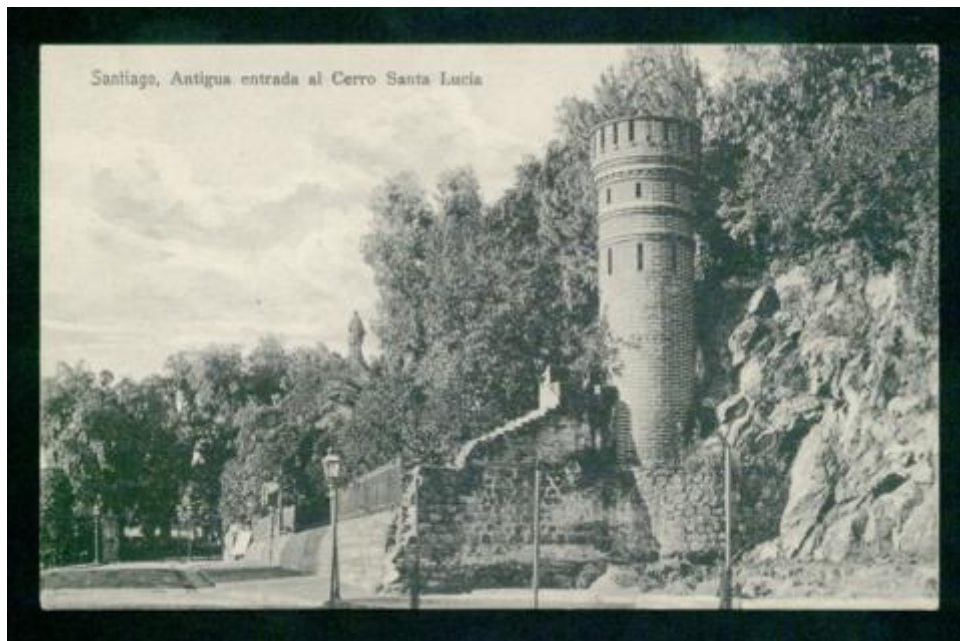

Registro ID: Ob-20-995

Título: **"Santiago, antigua entrada al Cerro Santa Lucía"**

Institución: Museo Regional de Atacama

Nombre por forma: Fotografía

Nivel jerárquico: Objeto

Ficha de registro

Institución

Nombre	Cantidad
Fotografía	1

Contenido iconográfico

Cerro Santa Lucía.

Descripción física

Positivo, monocromo, formato tarjeta postal, especialidad fotográfica registro.

Dimensiones

Nombre por forma	Alto	Ancho
Fotografía	8.8 cm	14 cm

Técnica/Material

Nombre por forma	Material
Fotografía	Papel

Inscripciones/Marcas

Transcripción

"Santiago, antigua entrada al Cerro Santa Lucía"

Historia

Lugar de creación: Santiago, Chile

Ubicación actual