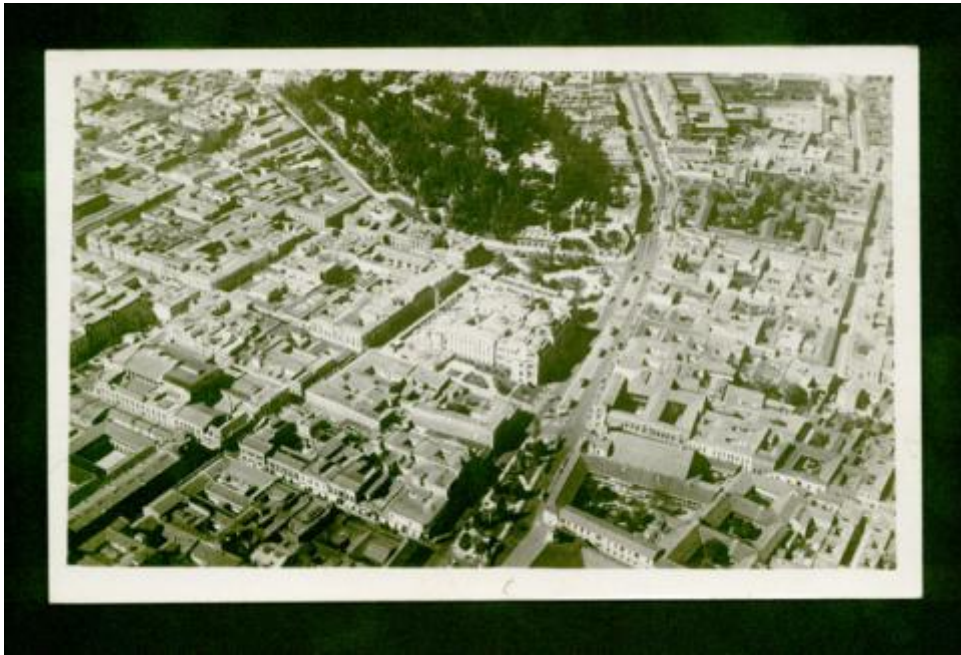

Registro ID: Ob-20-987

| | |
|-------------------|---------------------------|
| Título: | Cerro Santa Lucia |
| Institución: | Museo Regional de Atacama |
| Nombre por forma: | Fotografía |
| Nivel jerárquico: | Objeto |

Objeto

Nombre por forma

| Nombre | Cantidad |
|----------------------------|----------|
| Fotografía | 1 |

Contenido iconográfico

Vista aérea de Santiago, Alameda y cerro Santa Lucía.

Descripción física

Positivo, monocromo, formato tarjeta postal, estructura formal paisaje urbano, especialidad fotográfica registro.