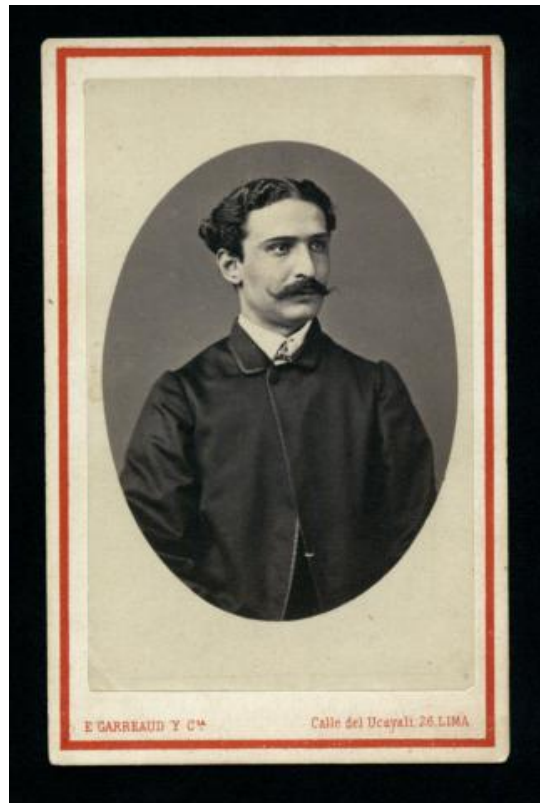

Registro ID: Ob-20-947

Título:	Retrato masculino
Institución:	Museo Regional de Atacama
Nombre por forma:	Fotografía
Nivel jerárquico:	Objeto

Ficha de registro

Institución

Museo Regional de Atacama

Número de registro

20-947

Número de inventario

FB-0194

Nivel de descripción

Objeto

Nombre por forma

Nombre	Cantidad
Fotografía	1

Descripción física