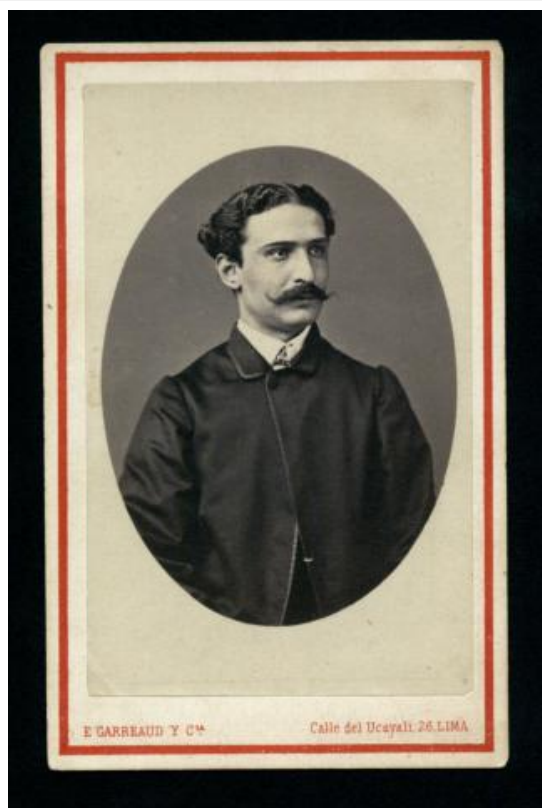

Registro ID: Ob-20-947

Título:	Retrato masculino
Institución:	Museo Regional de Atacama
Nombre por forma:	Fotografía
Nivel jerárquico:	Objeto

Ficha de registro

Institución

Museo Regional de Atacama

Número de registro

20-947

Número de inventario

FB-0194

Nivel de descripción

Objeto

Nombre por forma

Nombre	Cantidad
Fotografía	1

Descripción física