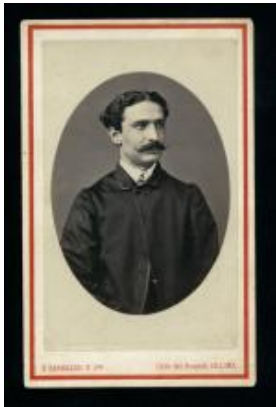

Registro ID: Ob-20-947

Título:	Retrato masculino
Institución:	Museo Regional de Atacama
Nombre por forma:	Fotografía
Nivel jerárquico:	Objeto

Ficha de registro

Institución

Museo Regional de Atacama

Número de registro

20-947

Número de inventario

FB-0194

Nivel de descripción

Objeto

Nombre por forma

Nombre	Cantidad
Fotografía	1

Descripción física