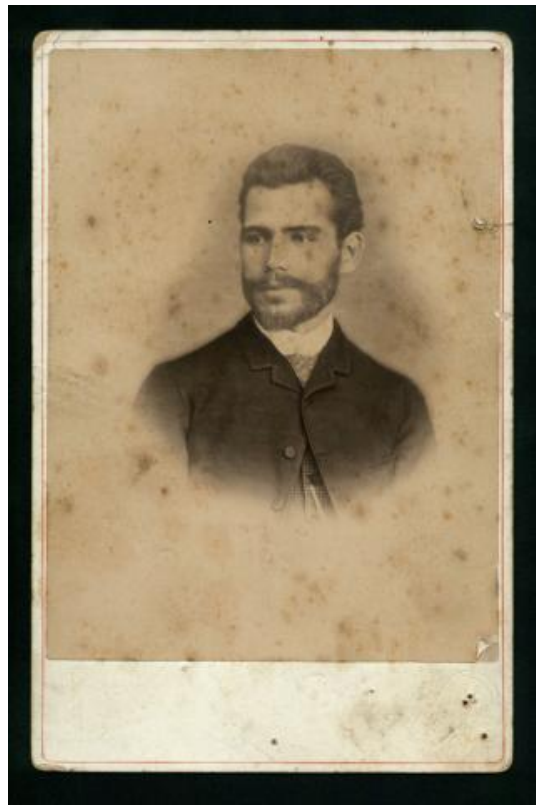

**Registro ID: Ob-20-908**

Título:	<b>Retrato masculino</b>
Creador:	Jorge Inchaurrendieta
Institución:	Museo Regional de Atacama
Nombre por forma:	Fotografía
Nivel jerárquico:	Objeto