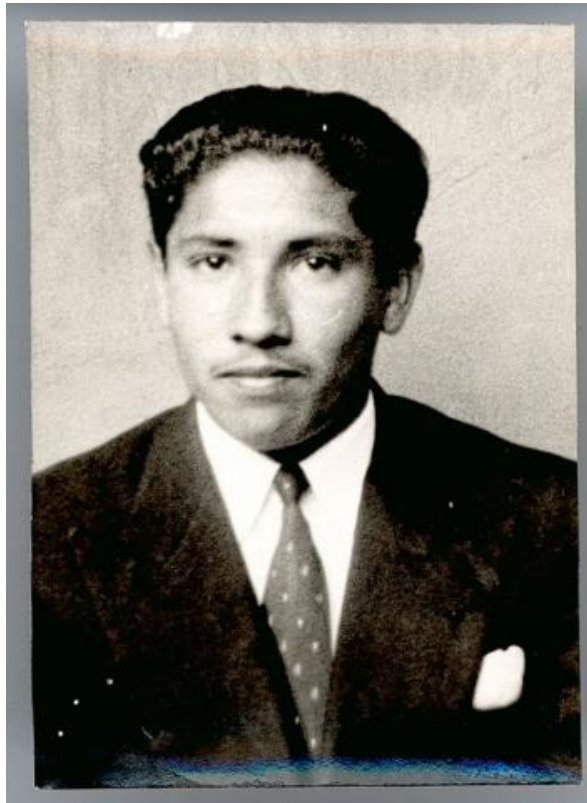

**Registro ID: Ob-20-733**

Título:	<b>Luis Osorio Araya</b>
Institución:	Museo Regional de Atacama
Nombre por forma:	Fotografía
Nivel jerárquico:	Objeto