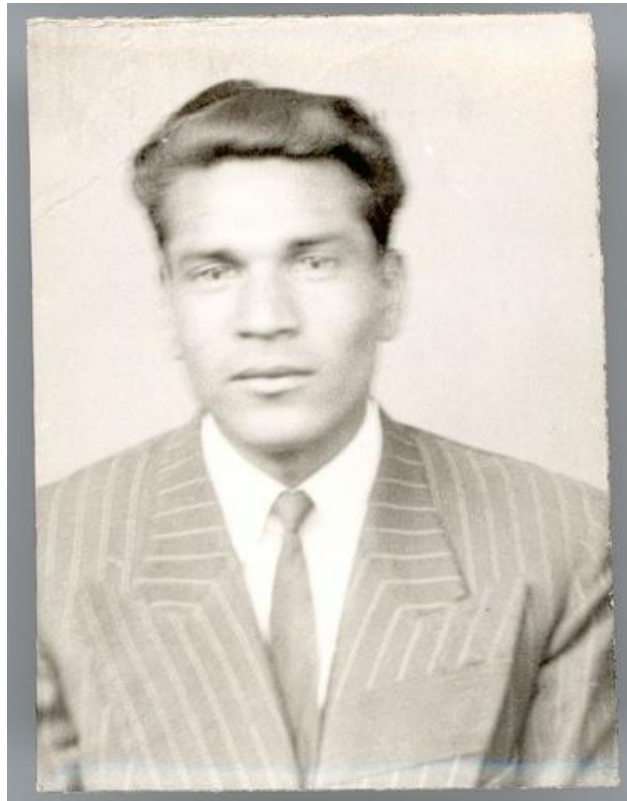

**Registro ID: Ob-20-732**

Título:	<b>Alberto Veraguas Peña</b>
Institución:	Museo Regional de Atacama
Nombre por forma:	Fotografía
Nivel jerárquico:	Objeto

**Nivel de descripción**

Objeto

**Nombre por forma**

Nombre	Cantidad
<a href="#">Fotografía</a>	1

**Descripción física**

Positivo, monocromo.

**Técnica/Material**

Nombre por forma	Material
<a href="#">Fotografía</a>	<a href="#">Papel</a>