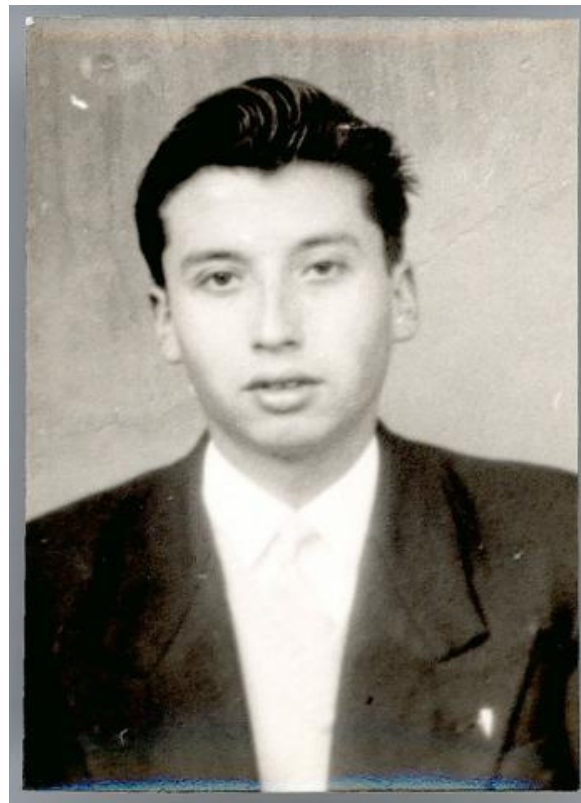

**Registro ID: Ob-20-731**

Título:	<b>Sergio Gutierrez</b>
Institución:	Museo Regional de Atacama
Nombre por forma:	Fotografía
Nivel jerárquico:	Objeto

**Nivel de descripción**

Objeto

**Nombre por forma**

Nombre	Cantidad
<a href="#">Fotografía</a>	1

**Descripción física**

Positivo, monocromo.

**Técnica/Material**

Nombre por forma	Material
<a href="#">Fotografía</a>	<a href="#">Papel</a>