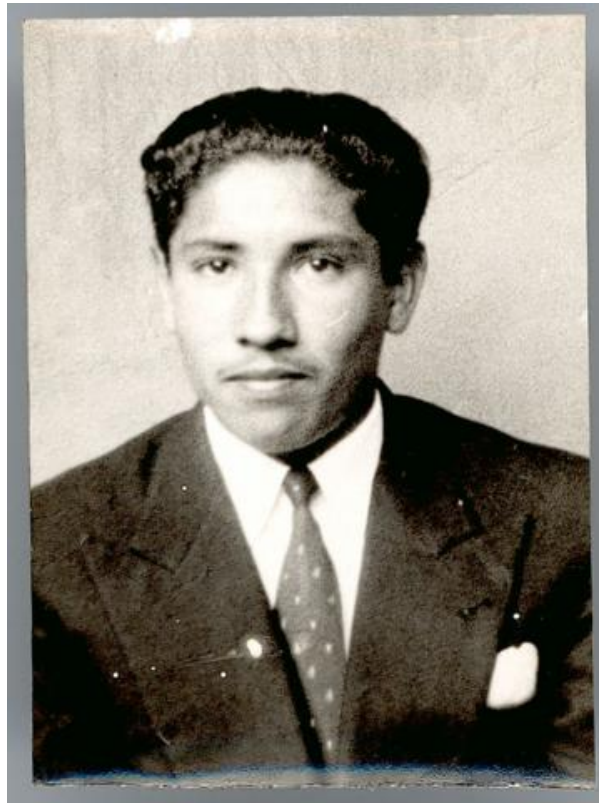

**Registro ID: Ob-20-730**

Título:	<b>Luis Osorio Araya</b>
Institución:	Museo Regional de Atacama
Nombre por forma:	Fotografía
Nivel jerárquico:	Objeto