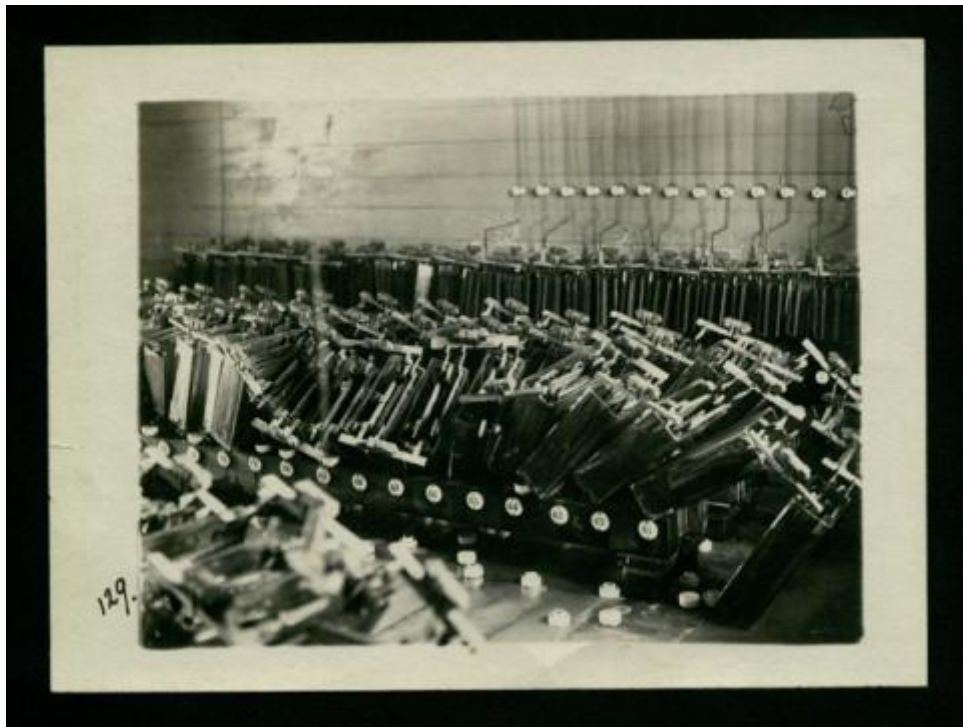

**Registro ID: Ob-20-73**

Título:	<b>Escuela de minas. Acumuladores</b>
Creador:	José Antonio Olivares Valdivia
Institución:	Museo Regional de Atacama
Nombre por forma:	Fotografía
Nivel jerárquico:	Objeto
Este <b>objeto</b> pertenece a:	Grupo Terremoto de 1918 en Copiapó