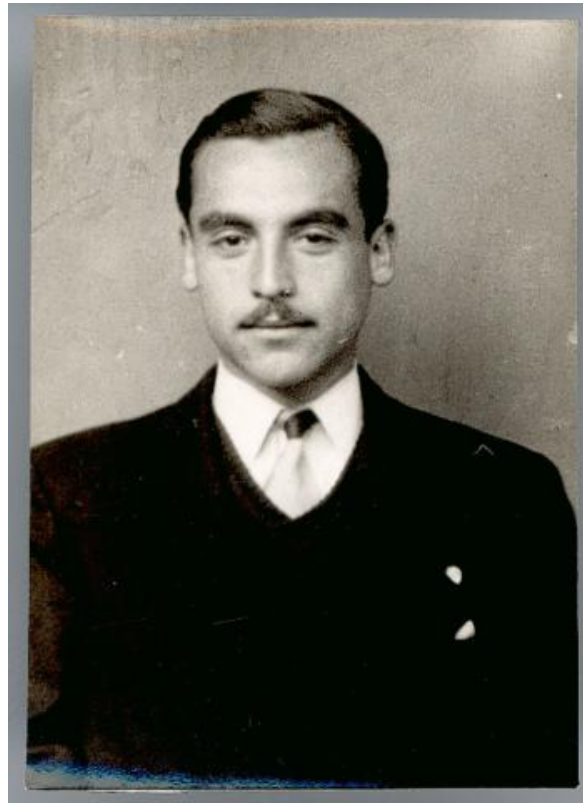

**Registro ID: Ob-20-679**

Título:	<b>Silvio Vallejo Barrionuevo</b>
Institución:	Museo Regional de Atacama
Nombre por forma:	Fotografía
Nivel jerárquico:	Objeto