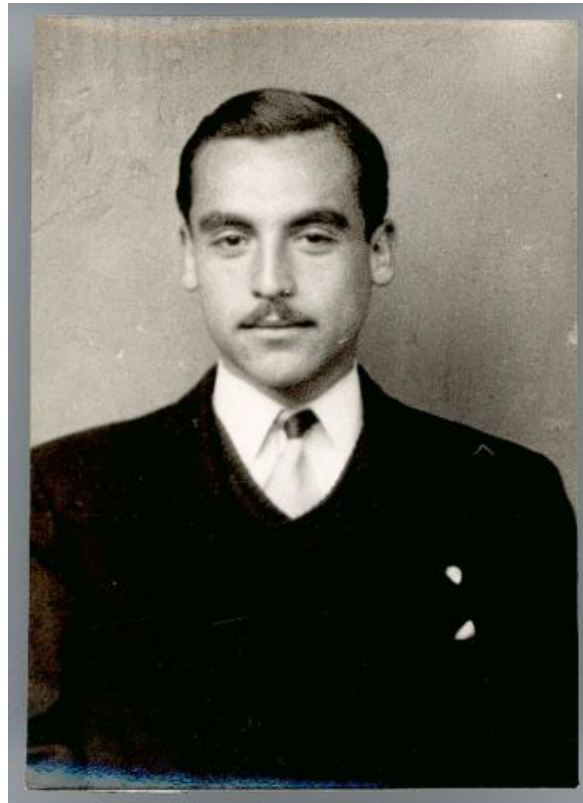

Registro ID: Ob-20-679

Título:	Silvio Vallejo Barrionuevo
Institución:	Museo Regional de Atacama
Nombre por forma:	Fotografía
Nivel jerárquico:	Objeto

Ficha de registro

Institución

Museo Regional de Atacama

Número de registro

20-679

Número de inventario

FA-0121

Nivel de descripción

Objeto

Nombre por forma

Nombre	Cantidad
Fotografía	1

Descripción física

Positivo, monocromo.

Técnica/Material

Nombre por forma	Material
Fotografía	Papel

Inscripciones/Marcas

Transcripción
Silvio Vallejo Barrionuevo. 6º año-1952. 26-agosto 1952. Foto Droguett.